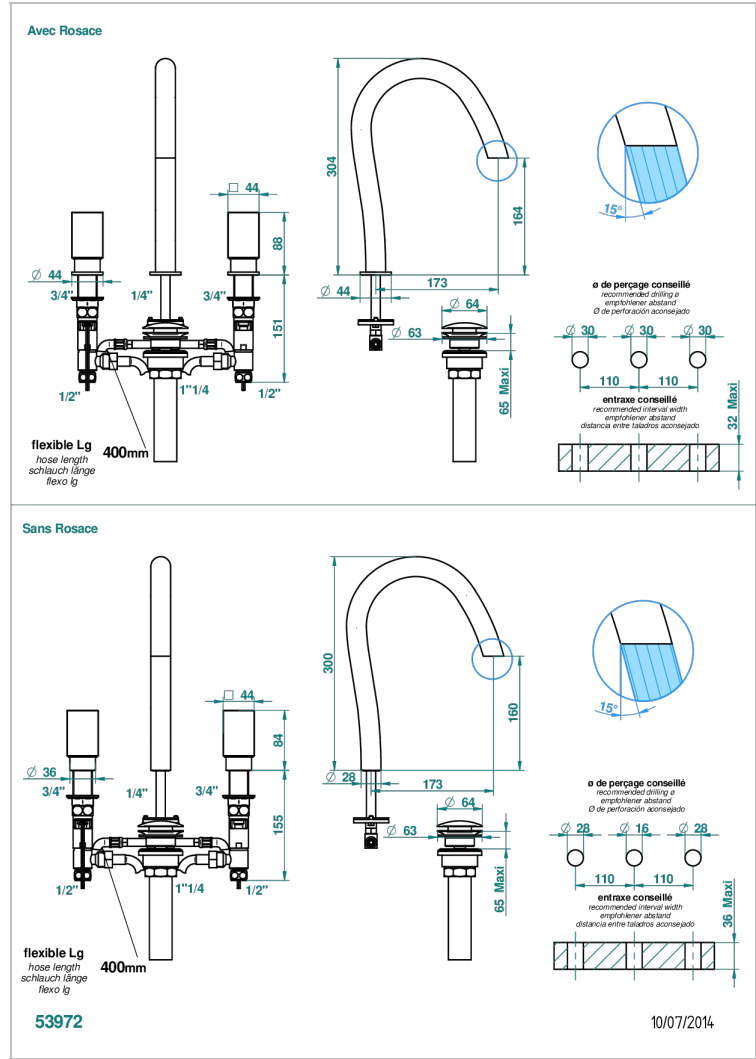

BEYOND CRYSTAL - CRISTAL BLEU

U6K-151LEDUS

Mélangeur de lavabo 3 trous avec vidage, standard américain - avec système d'éclairage par LED

THG[®]
PARIS

CARACTÉRISTIQUES

- Laiton sans plomb
- Têtes à disques céramique 1/2" 1/4 tour
- Aérateur-mousseur
- Fourni avec vidage clic clac
- Croisillons rétro-éclairés par système de LED
- Transformateur Réf. G00.6803 ou G00.6801 et télécommandes Réf. G00.6802 à commander séparément
- Vidage et raccords aux standards US
- Éléments en cristal fabriqués sur mesure par BACCARAT

SPÉCIFICATIONS TECHNIQUES

- Recommandé : 3 bars (max. 5 bars) - Advised : 43,5 psi (max. 72 psi)
- 5,7 l/min à 3 bars (1.5 gpm at 43.5 psi)

PRODUITS ASSOCIÉS

- Ref. G00-6801 Alimentation + carte électronique pour système d'éclairage par LED
- Ref. G00-6802 Jeu de deux télécommandes pour système d'éclairage par LED