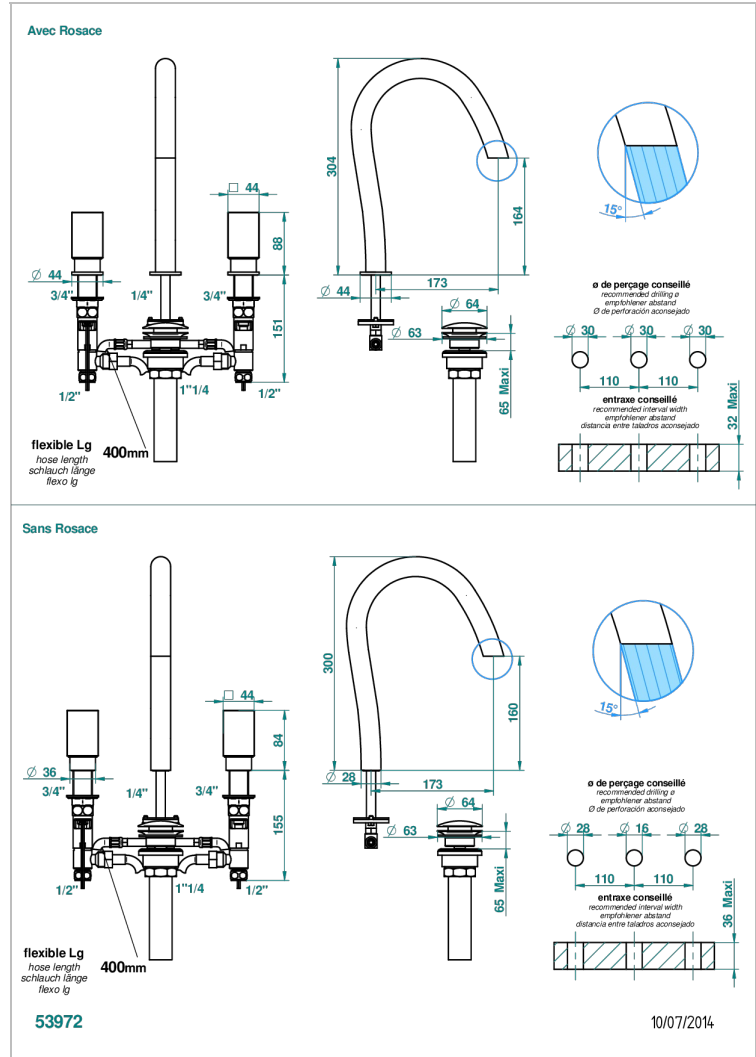

BEYOND CRYSTAL - AZUL CRISTAL

U6K-151LEDUS

Mélangeur de lavabo 3 trous avec vidage, standard américain - avec système d'éclairage par LED

THG
PARIS

CARACTERÍSTICAS

- Beyond Crystal - azul cristal
- Mélangeur de lavabo 3 trous avec vidage, standard américain - avec système d'éclairage par LED

ESPECIFICACIONES TÉCNICAS

- Recommandé : 3 bars (max. 5 bars) - Advised : 43,5 psi (max. 72 psi)
- 5,7 l/min à 3 bars (1.5 gpm at 43.5 psi)

PRODUCTOS RELACIONADOS

- Ref. G00-6801 Electronic card and inlet for LED lighting system
- Ref. G00-6802 Set of 2 remote controls for LED lighting system