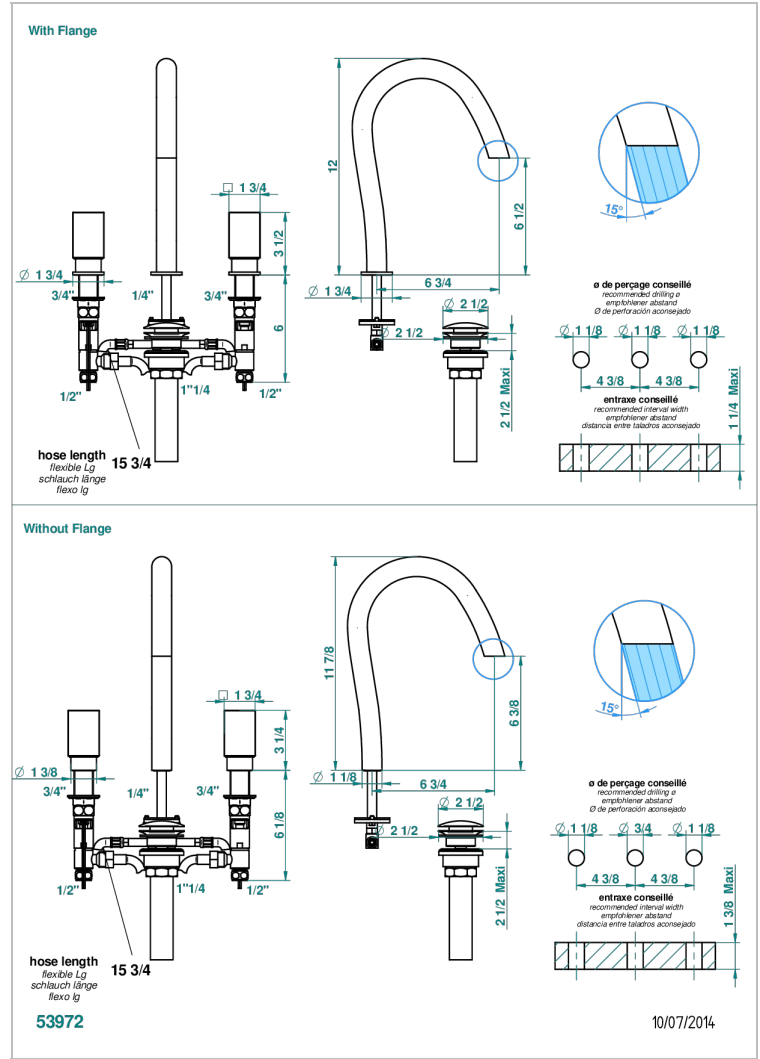

# BEYOND CRYSTAL - CRISTAL BLEU

U6K-151LEDUS

Mélangeur de lavabo 3 trous avec vidage, standard américain - avec système d'éclairage par LED

THG<sup>®</sup>  
PARIS

## CARACTÉRISTIQUES

- Laiton sans plomb
- Têtes à disques céramique 1/2" 1/4 tour
- Aérateur-mousseur
- Fourni avec vidage clic clac
- Croisillons rétro-éclairés par système de LED
- Transformateur Réf. G00.6803 ou G00.6801 et télécommandes Réf. G00.6802 à commander séparément
- Vidage et raccords aux standards US
- Éléments en cristal fabriqués sur mesure par BACCARAT