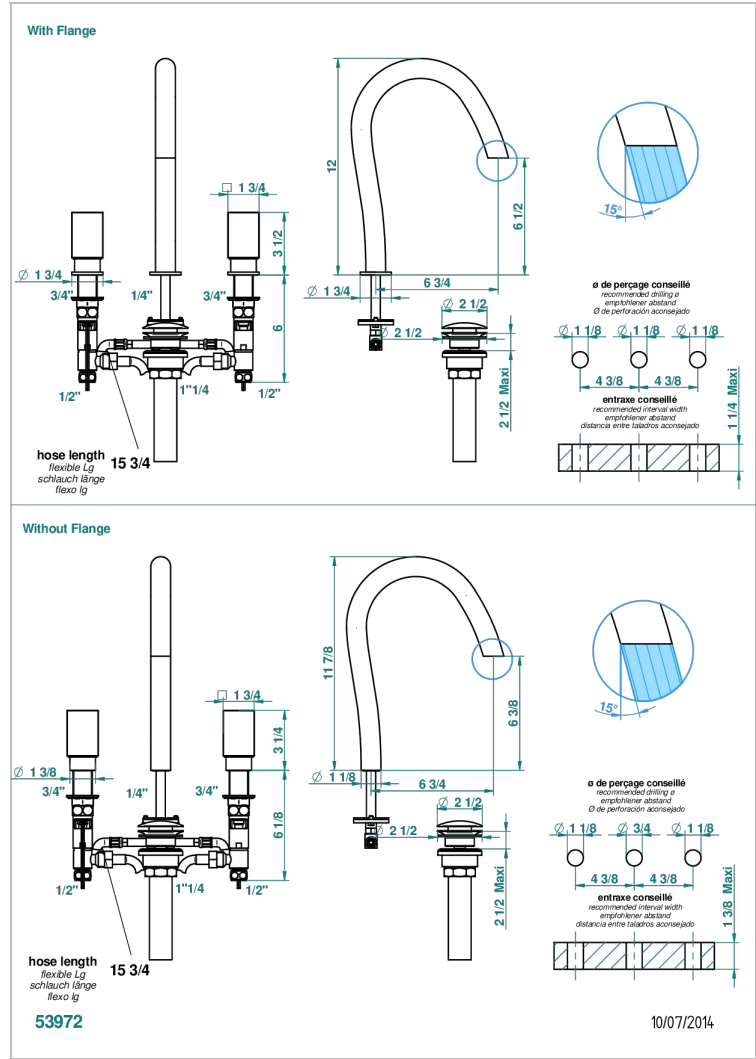

BEYOND CRYSTAL - AZUL CRISTAL

U6K-151LEDUS

Mélangeur de lavabo 3 trous avec vidage, standard américain - avec système d'éclairage par LED

THG[®]
PARIS

CARACTERÍSTICAS

- Beyond Crystal - azul cristal
- Mélangeur de lavabo 3 trous avec vidage, standard américain - avec système d'éclairage par LED

ESPECIFICACIONES TÉCNICAS

- Recommandé : 3 bars (max. 5 bars) - Advised : 43,5 psi (max. 72 psi)
- 5,7 l/min à 3 bars (1.5 gpm at 43.5 psi)

PRODUCTOS RELACIONADOS

- Ref. G00-6801 Electronic card and inlet for LED lighting system
- Ref. G00-6802 Set of 2 remote controls for LED lighting system