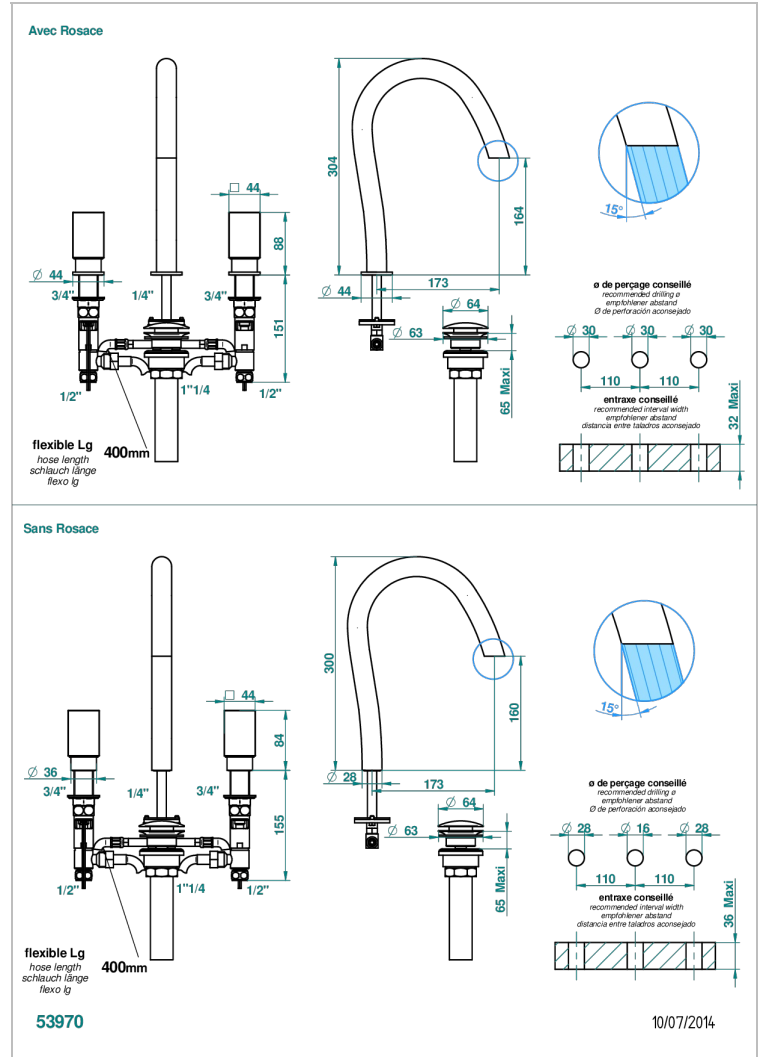

# BEYOND CRYSTAL - CRISTAL CLARO

U6F-151LEDUS

Mélangeur de lavabo 3 trous avec vidage, standard américain - avec système d'éclairage par LED

THG<sup>®</sup>  
PARIS

## CARACTERÍSTICAS

- Beyond Crystal - cristal claro
- Mélangeur de lavabo 3 trous avec vidage, standard américain - avec système d'éclairage par LED