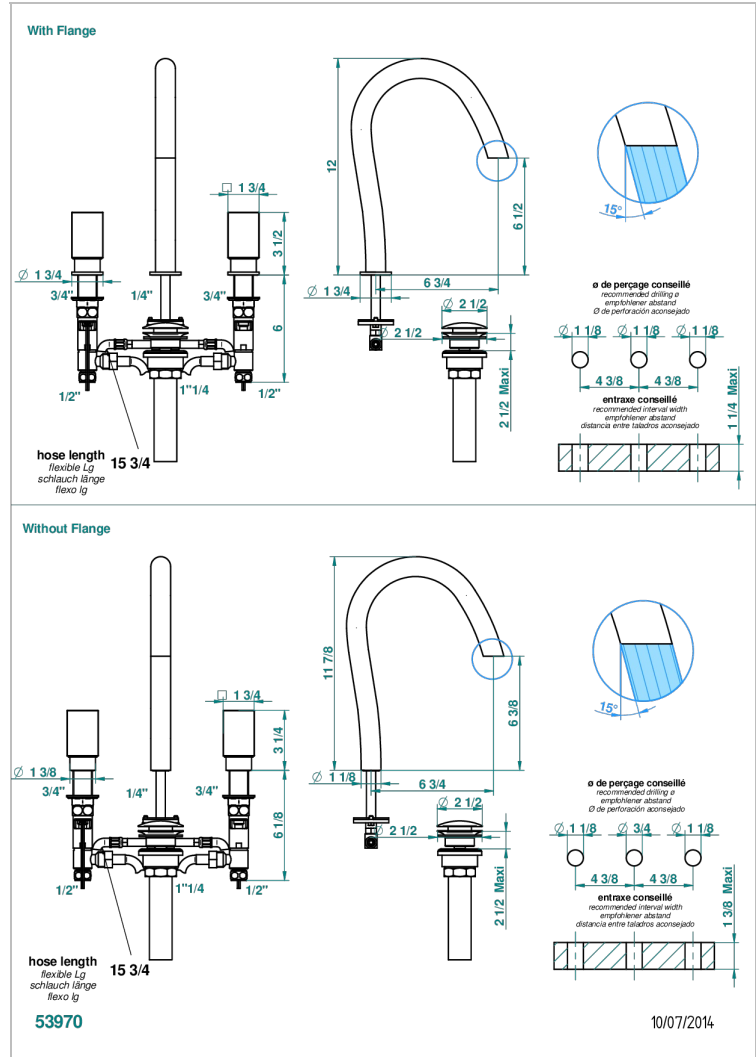

BEYOND CRYSTAL - CRISTAL CLARO

U6F-151LEDUS

Mélangeur de lavabo 3 trous avec vidage, standard américain - avec système d'éclairage par LED

THG[®]
PARIS

CARACTERÍSTICAS

- Beyond Crystal - cristal claro
- Mélangeur de lavabo 3 trous avec vidage, standard américain - avec système d'éclairage par LED

ESPECIFICACIONES TÉCNICAS

- Recommandé : 3 bars (max. 5 bars) - Advised : 43,5 psi (max. 72 psi)
- 5,7 l/min à 3 bars (1.5 gpm at 43.5 psi)

PRODUCTOS RELACIONADOS

- Ref. G00-6801 Electronic card and inlet for LED lighting system
- Ref. G00-6802 Set of 2 remote controls for LED lighting system