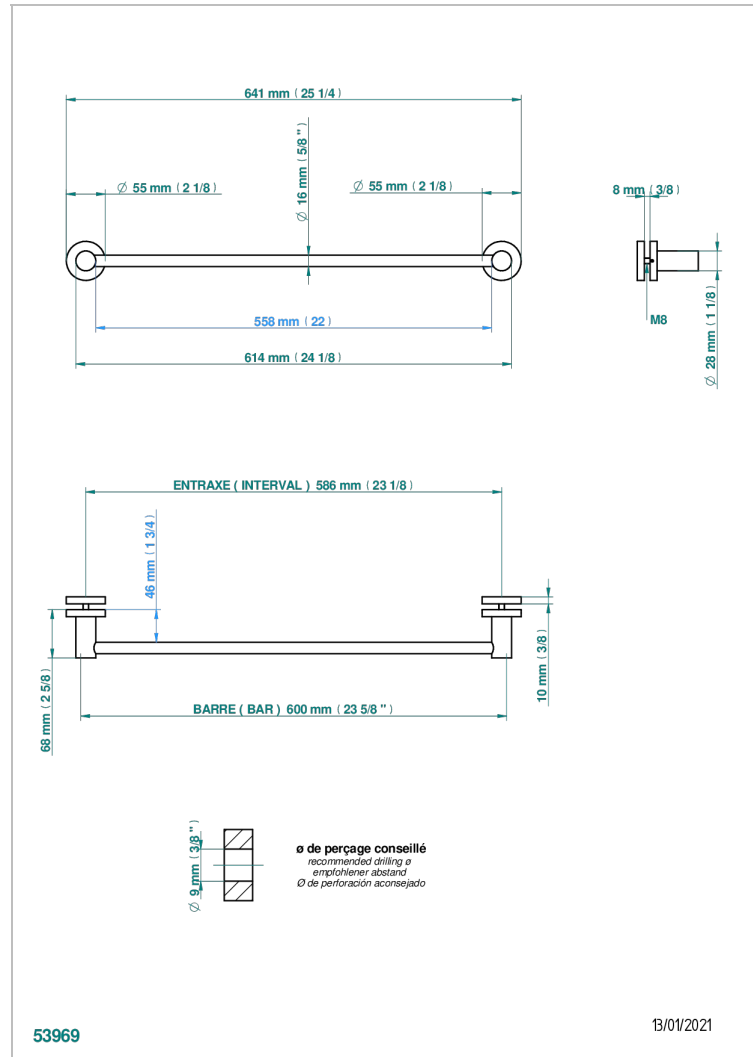

BONDI A MANETTES

G7G-514V3

THG[®]
PARIS

Porte-serviette livré avec 1 barre de lg 600 mm recoupable pour montage sur porte en verre avec 2 rosaces pleines

CARACTÉRISTIQUES

- Bondi à manettes
- Porte-serviette livré avec 1 barre de lg 600 mm recoupable pour montage sur porte en verre avec 2 rosaces pleines