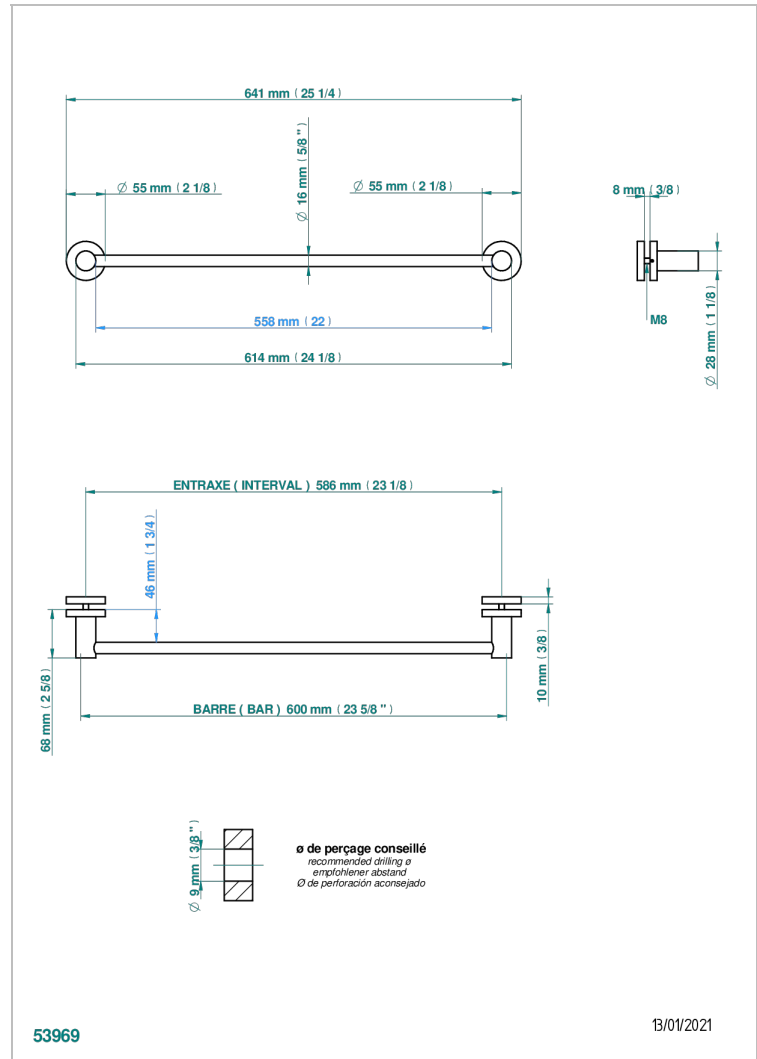

BONDI WITH LEVER

G7G-514V3

THG[®]
PARIS

Porte-serviette livré avec 1 barre de lg 600 mm recoupable pour montage sur porte en verre avec 2 rosaces pleines

CARACTERÍSTICAS

- Bondi with lever
- Porte-serviette livré avec 1 barre de lg 600 mm recoupable pour montage sur porte en verre avec 2 rosaces pleines