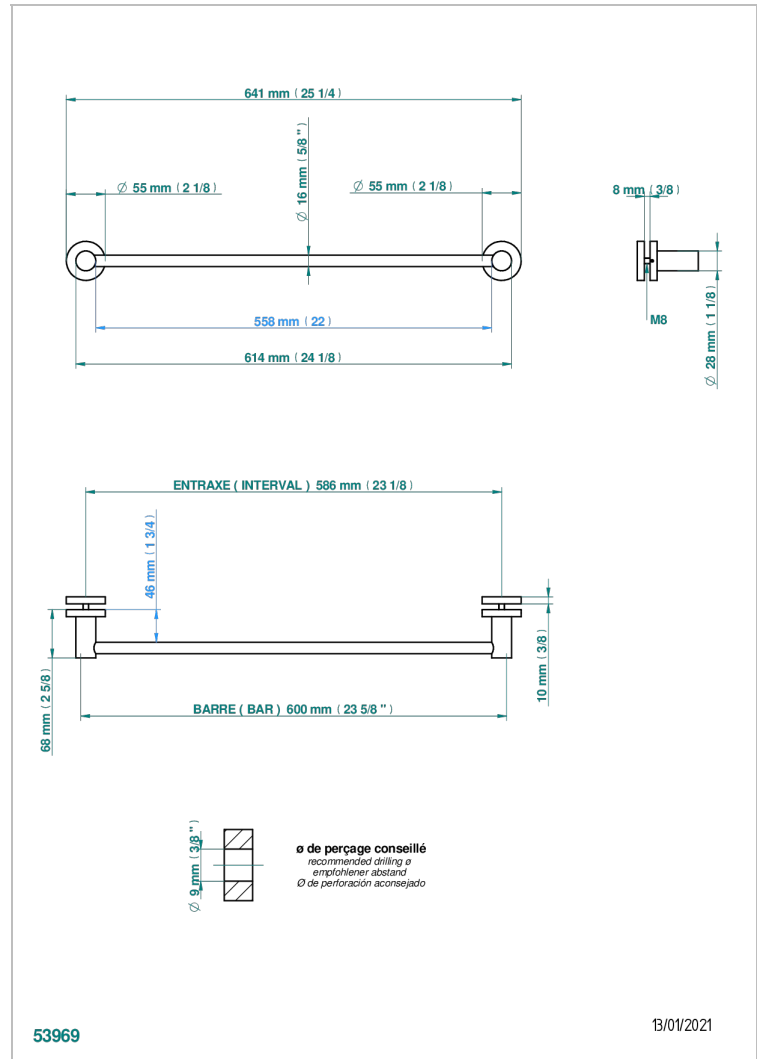

# BONDI WITH LEVER

G7G-514V3

THG<sup>®</sup>  
PARIS

Porte-serviette livré avec 1 barre de lg 600 mm recoupable pour montage sur porte en verre avec 2 rosaces pleines

## CARACTERÍSTICAS

- Bondi with lever
- Porte-serviette livré avec 1 barre de lg 600 mm recoupable pour montage sur porte en verre avec 2 rosaces pleines