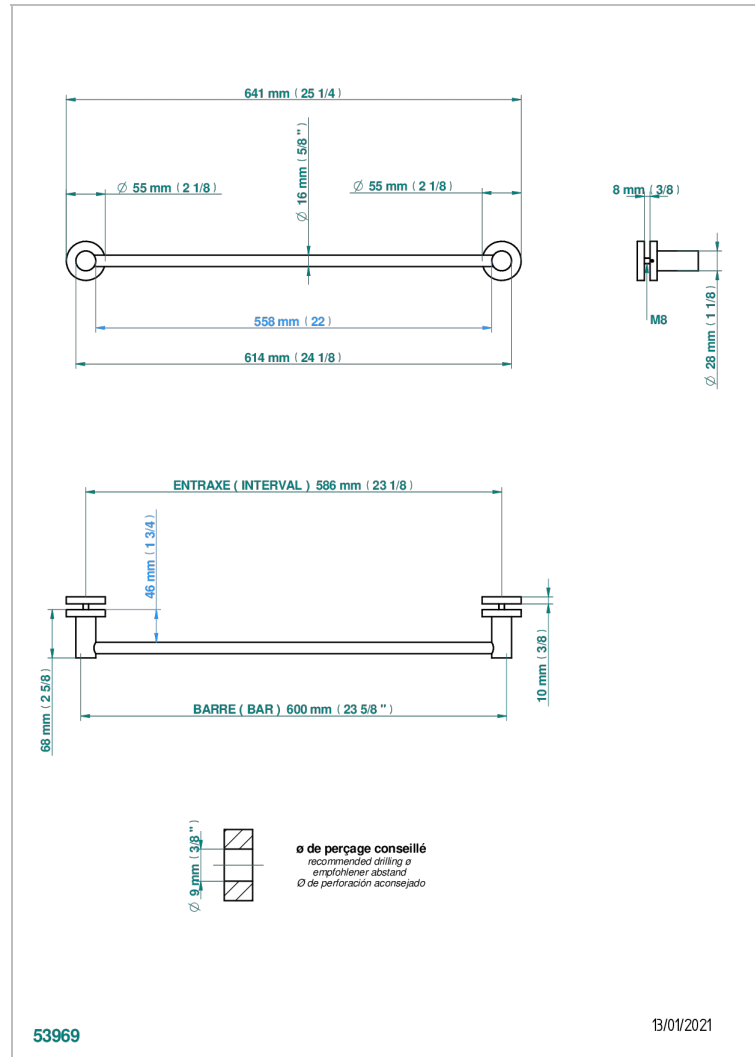

Porte-serviette livré avec 1 barre de lg 600 mm recoupable pour montage sur porte en verre avec 2 rosaces pleines

## EIGENSCHAFTEN

- Bondi , Hebel
- Porte-serviette livré avec 1 barre de lg 600 mm recoupable pour montage sur porte en verre avec 2 rosaces pleines