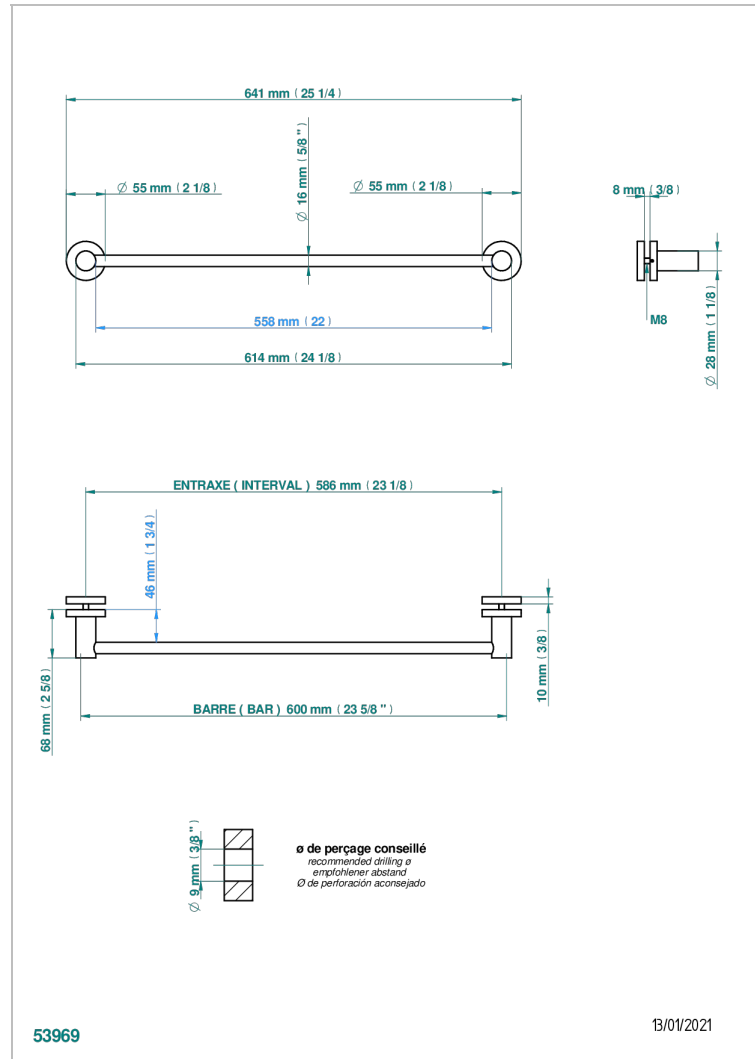

Porte-serviette livré avec 1 barre de lg 600 mm recoupable pour montage sur porte en verre avec 2 rosaces pleines

53969

13/01/2021

CARACTÉRISTIQUES

- Bondi
- Porte-serviette livré avec 1 barre de lg 600 mm recoupable pour montage sur porte en verre avec 2 rosaces pleines