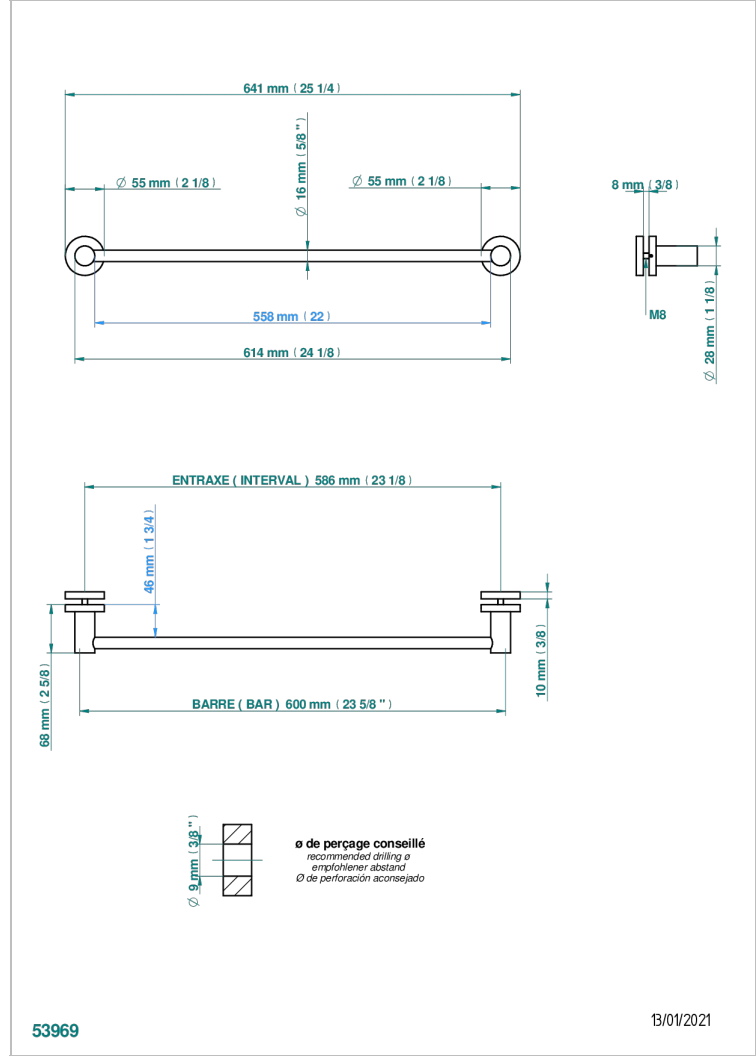

Porte-serviette livré avec 1 barre de lg 600 mm recoupable pour montage sur porte en verre avec 2 rosaces pleines

### CARACTERÍSTICAS

- Bondi
- Porte-serviette livré avec 1 barre de lg 600 mm recoupable pour montage sur porte en verre avec 2 rosaces pleines