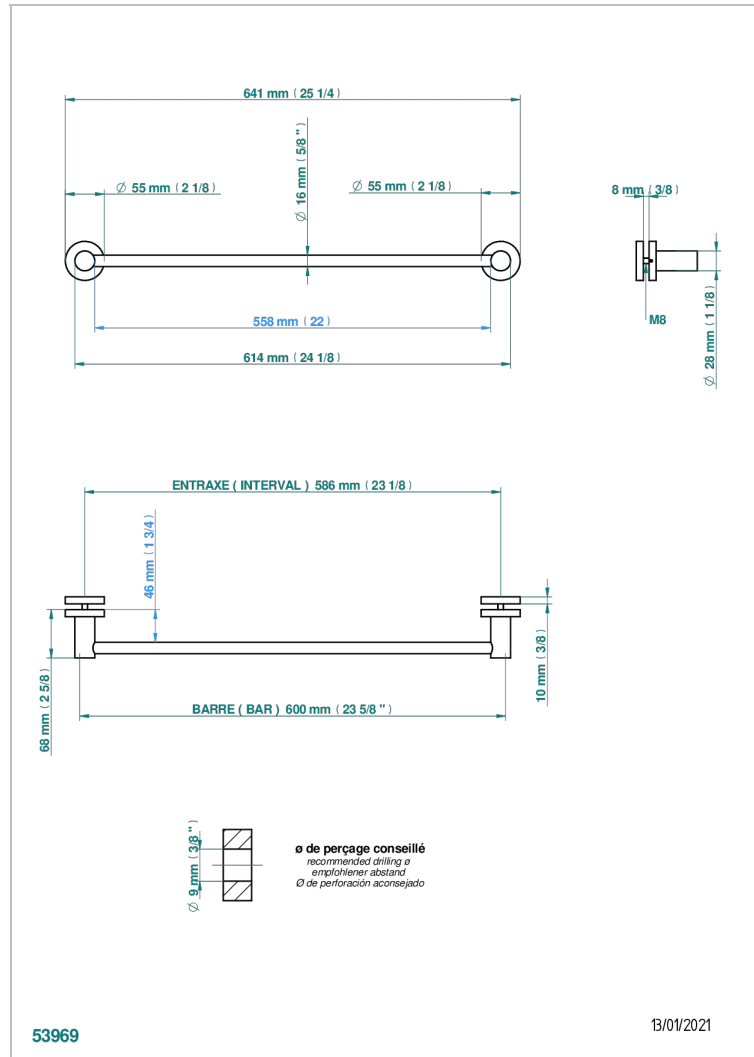

Porte-serviette livré avec 1 barre de lg 600 mm recoupable pour montage sur porte en verre avec 2 rosaces pleines

CARACTÉRISTIQUES

- Bondi
- Porte-serviette livré avec 1 barre de lg 600 mm recoupable pour montage sur porte en verre avec 2 rosaces pleines