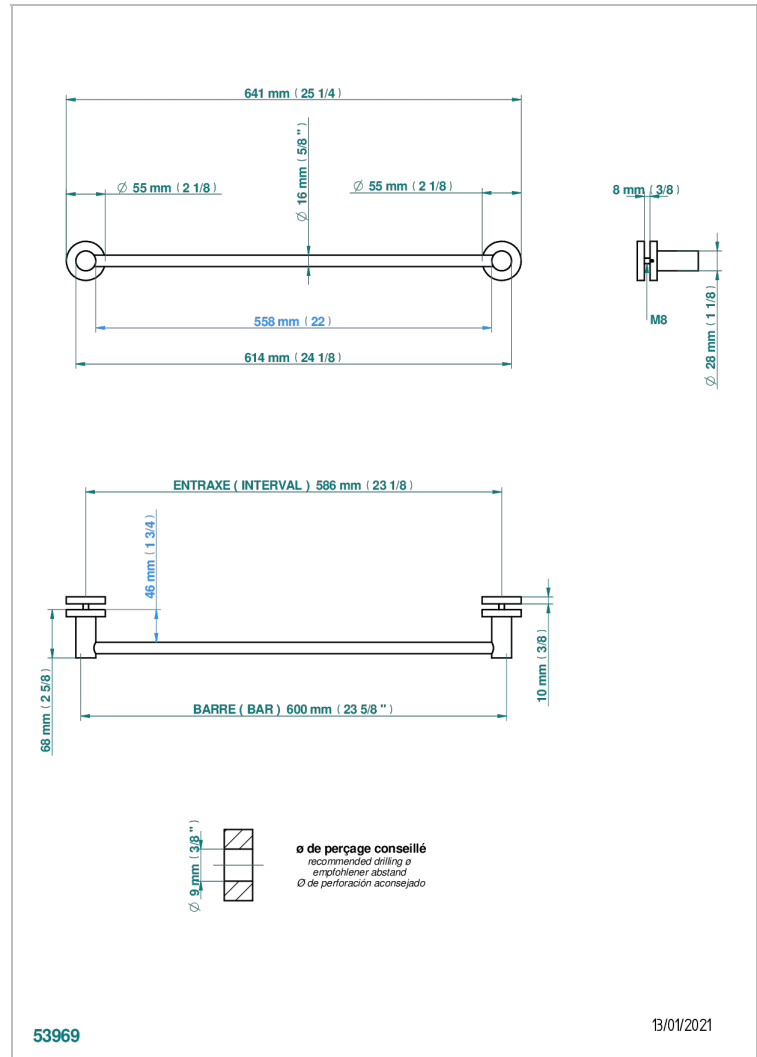

Porte-serviette livré avec 1 barre de lg 600 mm recoupable pour montage sur porte en verre avec 2 rosaces pleines

53969

13/01/2021

## CARACTERÍSTICAS

- Bondi
- Porte-serviette livré avec 1 barre de lg 600 mm recoupable pour montage sur porte en verre avec 2 rosaces pleines