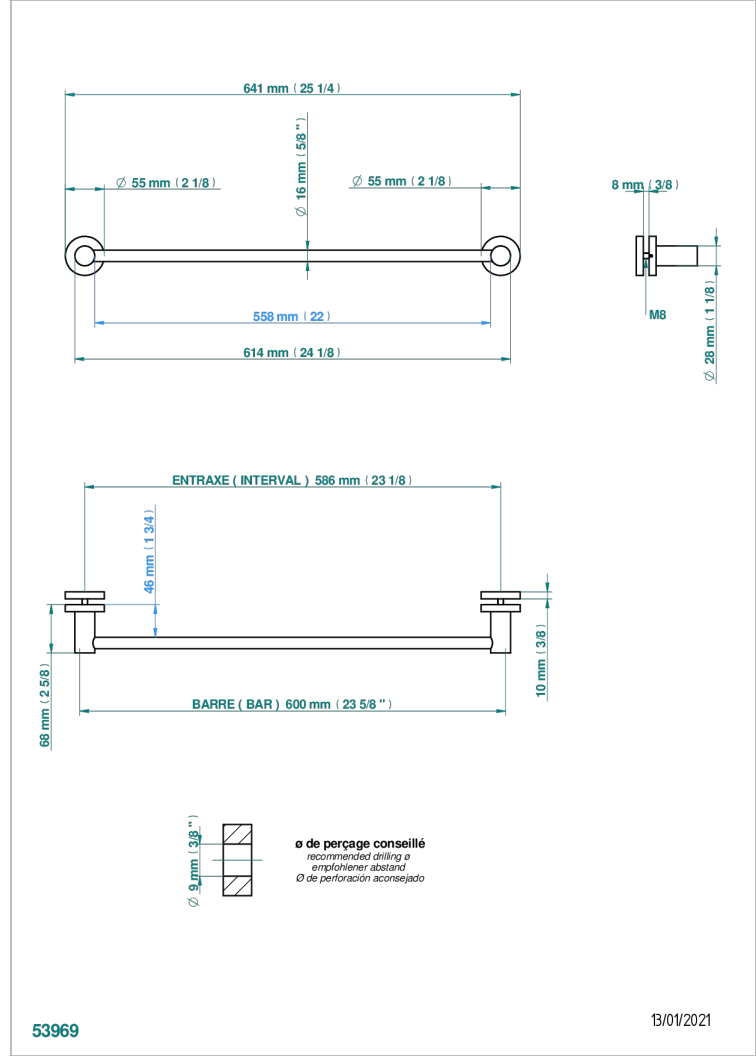

Porte-serviette livré avec 1 barre de lg 600 mm recoupable pour montage sur porte en verre avec 2 rosaces pleines

EIGENSCHAFTEN

- Bondi
- Porte-serviette livré avec 1 barre de lg 600 mm recoupable pour montage sur porte en verre avec 2 rosaces pleines