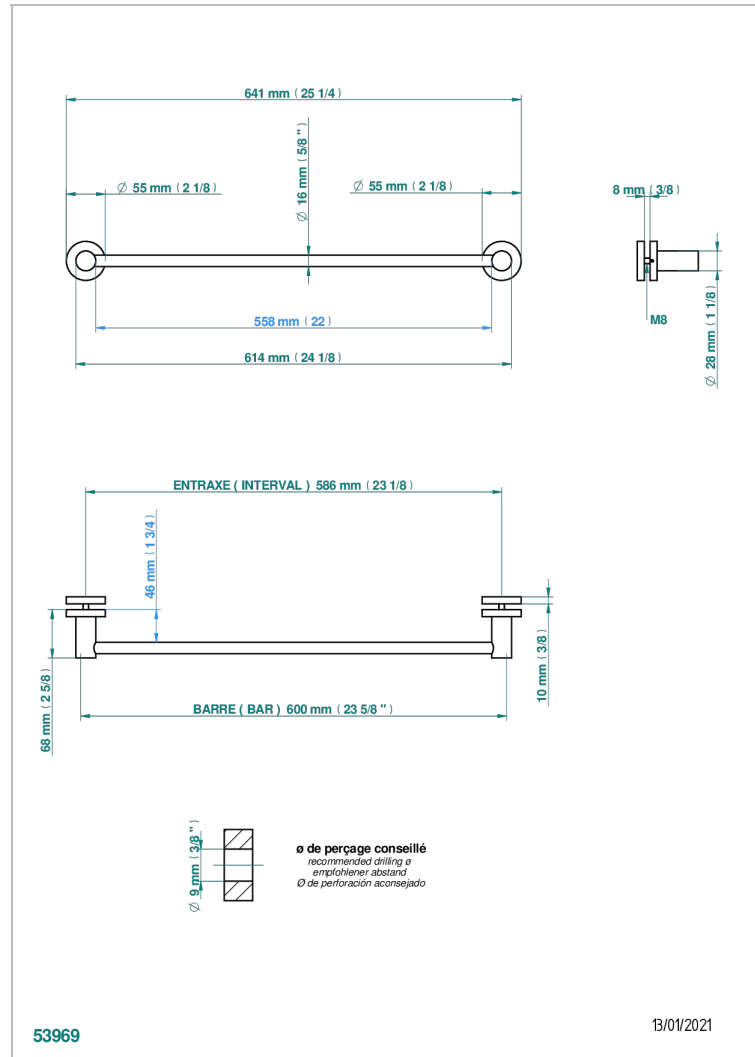

Porte-serviette livré avec 1 barre de lg 600 mm recoupable pour montage sur porte en verre avec 2 rosaces pleines

CARACTERÍSTICAS

- Bondi
- Porte-serviette livré avec 1 barre de lg 600 mm recoupable pour montage sur porte en verre avec 2 rosaces pleines