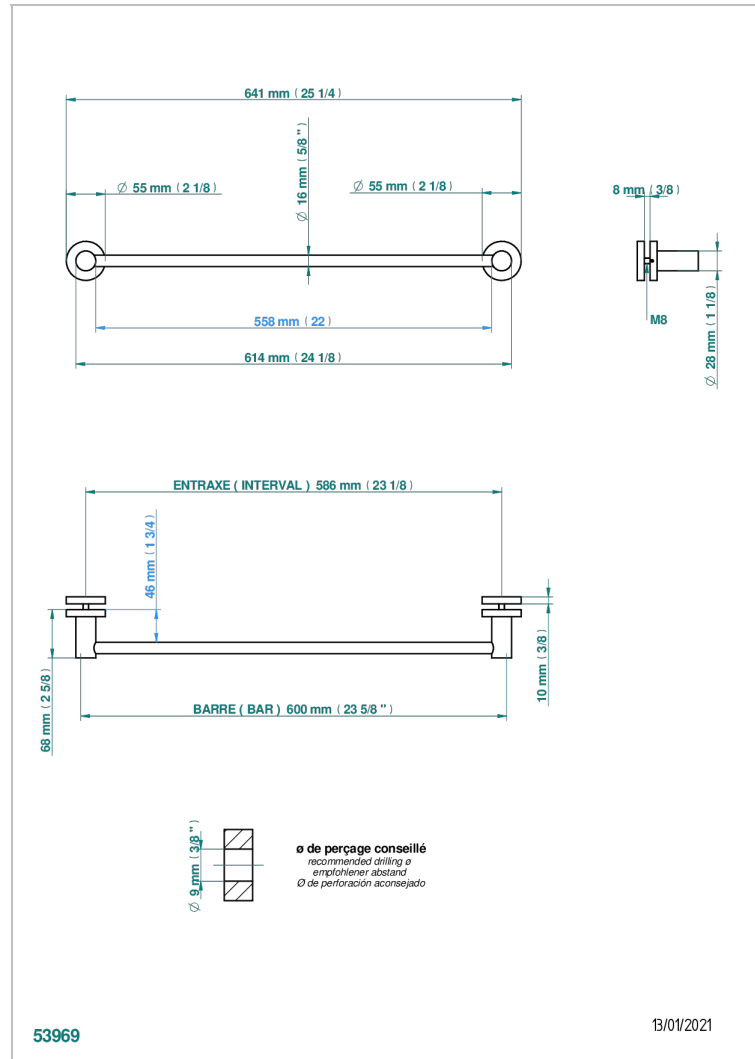

Porte-serviette livré avec 1 barre de lg 600 mm recoupable pour montage sur porte en verre avec 2 rosaces pleines

EIGENSCHAFTEN

- Bondi
- Porte-serviette livré avec 1 barre de lg 600 mm recoupable pour montage sur porte en verre avec 2 rosaces pleines