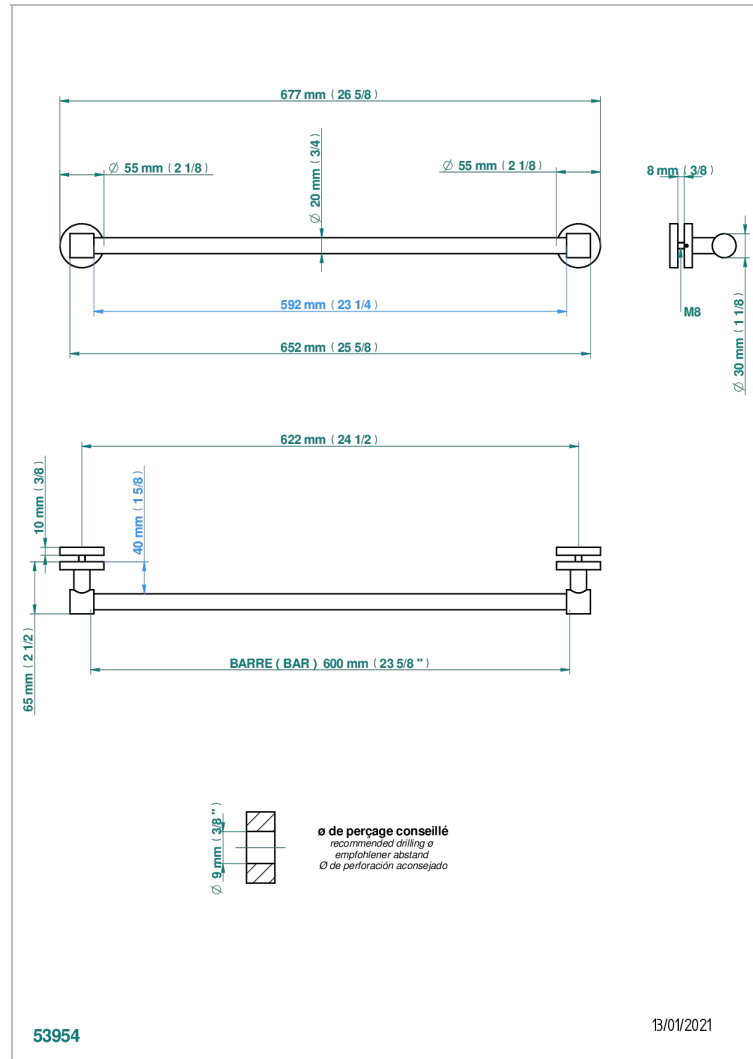

Porte-serviette livré avec 1 barre de lg 600 mm recoupable pour montage sur porte en verre avec 2 rosaces pleines

CARACTÉRISTIQUES

- New Paradise
- Porte-serviette livré avec 1 barre de lg 600 mm recoupable pour montage sur porte en verre avec 2 rosaces pleines