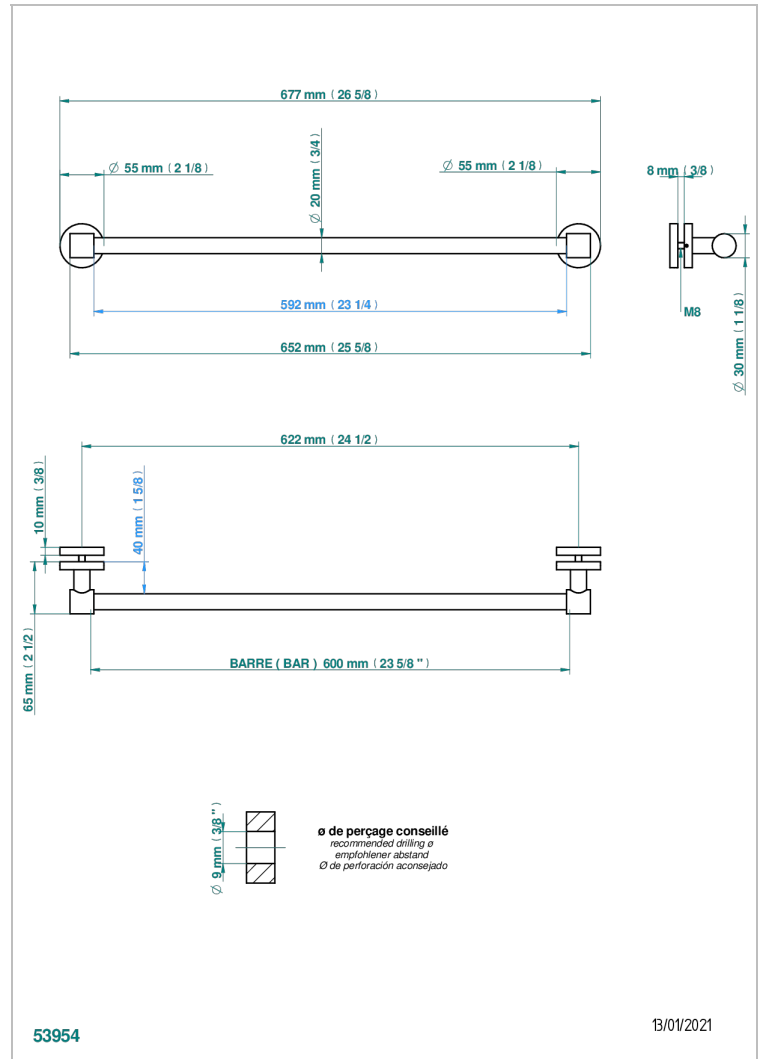

Porte-serviette livré avec 1 barre de lg 600 mm recoupable pour montage sur porte en verre avec 2 rosaces pleines

CARACTÉRISTIQUES

- New Island
- Porte-serviette livré avec 1 barre de lg 600 mm recoupable pour montage sur porte en verre avec 2 rosaces pleines