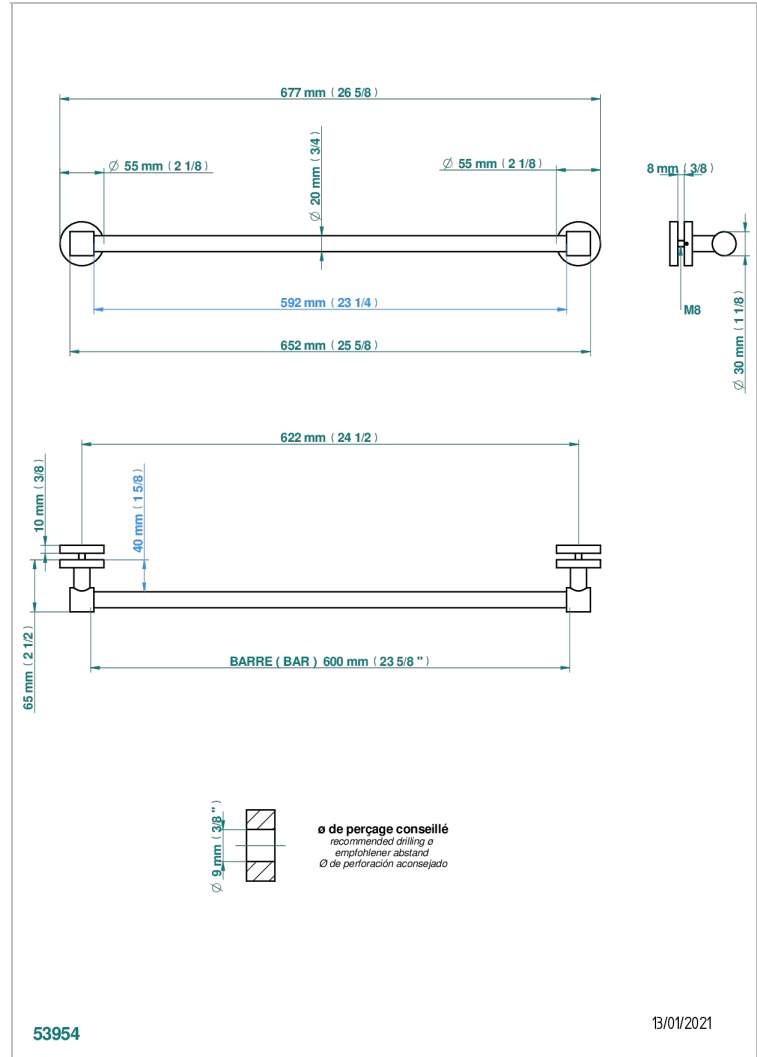

Porte-serviette livré avec 1 barre de lg 600 mm recoupable pour montage sur porte en verre avec 2 rosaces pleines

CARACTERÍSTICAS

- New Island
- Porte-serviette livré avec 1 barre de lg 600 mm recoupable pour montage sur porte en verre avec 2 rosaces pleines