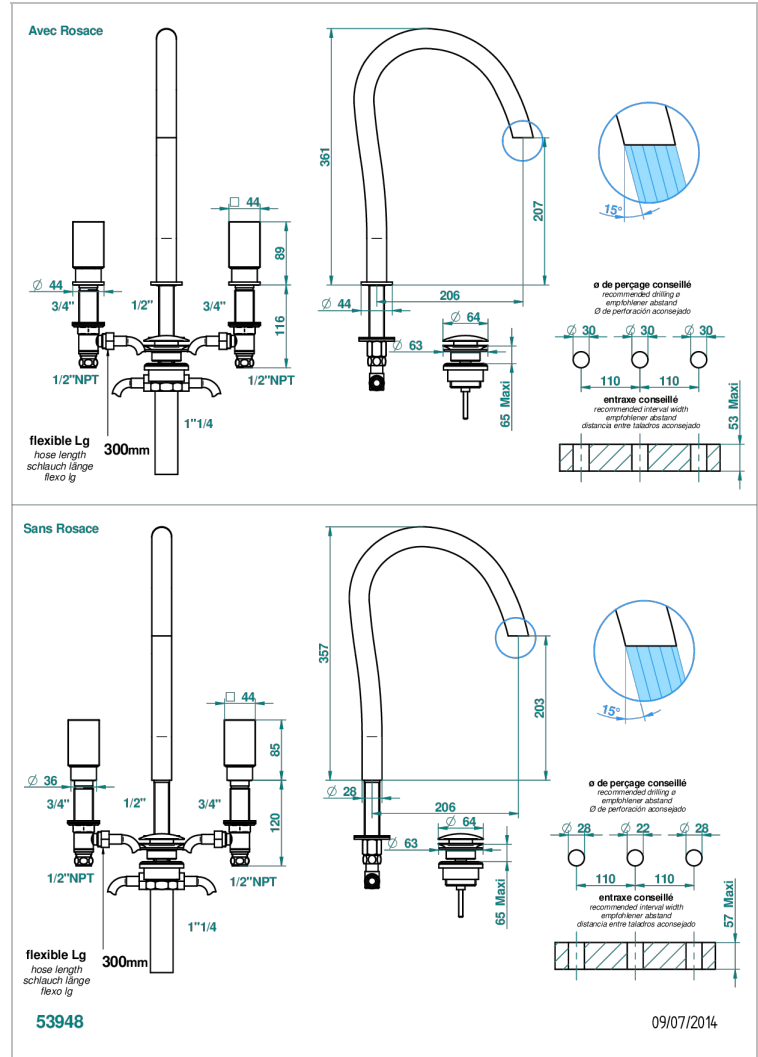

BEYOND CRYSTAL - CRISTAL BLEU

U6K-152/US

Mélangeur de lavabo 3 trous avec vidage, bec haut, standard américain

THG
PARIS

CARACTÉRISTIQUES

- Bec haut
- Laiton sans plomb
- Têtes à disques céramique 1/2" 1/4 tour
- Aérateur-mousseur
- Fourni avec vidage clic clac
- Vidage et raccordements aux standards US
- Éléments en cristal fabriqués sur mesure par BACCARAT

SPÉCIFICATIONS TECHNIQUES

- Recommandé : 3 bars (max. 5 bars) - Advised : 43,5 psi (max. 72 psi)
- 5,7 l/min à 3 bars (1.5 gpm at 43.5 psi)

FINITIONS DISPONIBLES

Chromé - A02
Chromé / doré - G02
Chromé mat - C02
Doré brillant - F01
Doré mat - F07
Noir mat céramique - D30