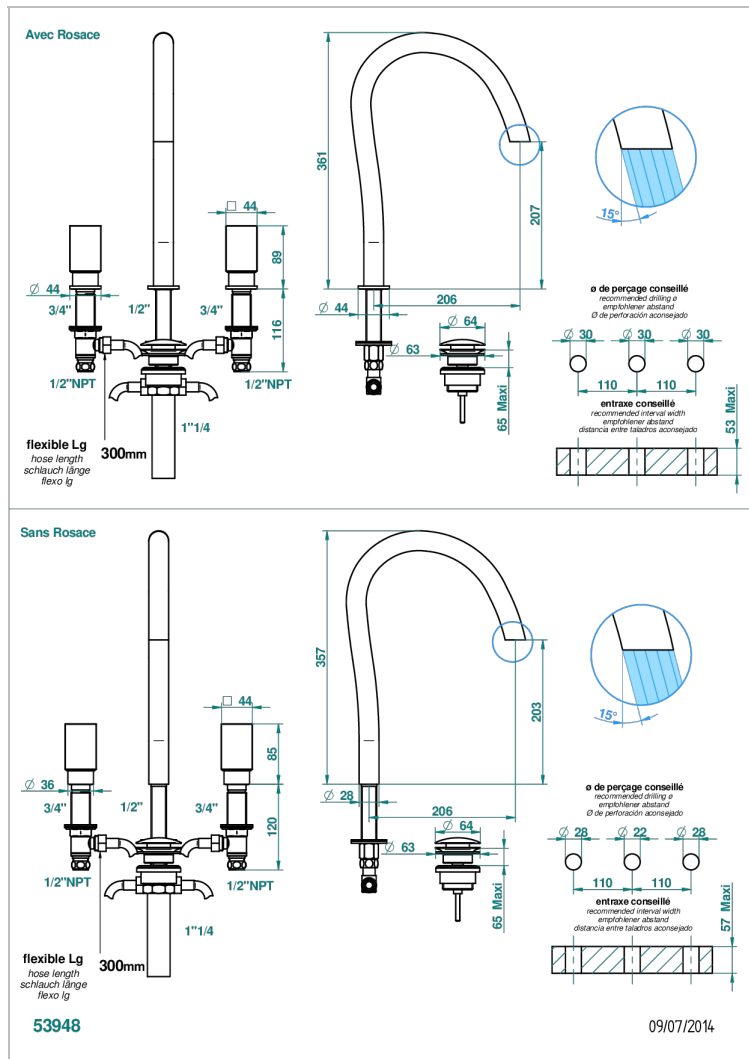

BEYOND CRYSTAL - AZUL CRISTAL

U6K-152/US

Rim mounted 3-hole basin mixer with waste, high spout

THG[®]
PARIS

CARACTERÍSTICAS

- Beyond Crystal - azul cristal
- Rim mounted 3-hole basin mixer with waste, high spout

ESPECIFICACIONES TÉCNICAS

- Recommandé : 3 bars (max. 5 bars) - Advised : 43,5 psi (max. 72 psi)
- 5,7 l/min à 3 bars (1.5 gpm at 43.5 psi)

ACABADOS DISPONIBLES

Cerámica negra mate - D30
Cromo - A02
Cromo / dorado - G02
Cromo mate - C02
Dorado - F01
Dorado mate - F07