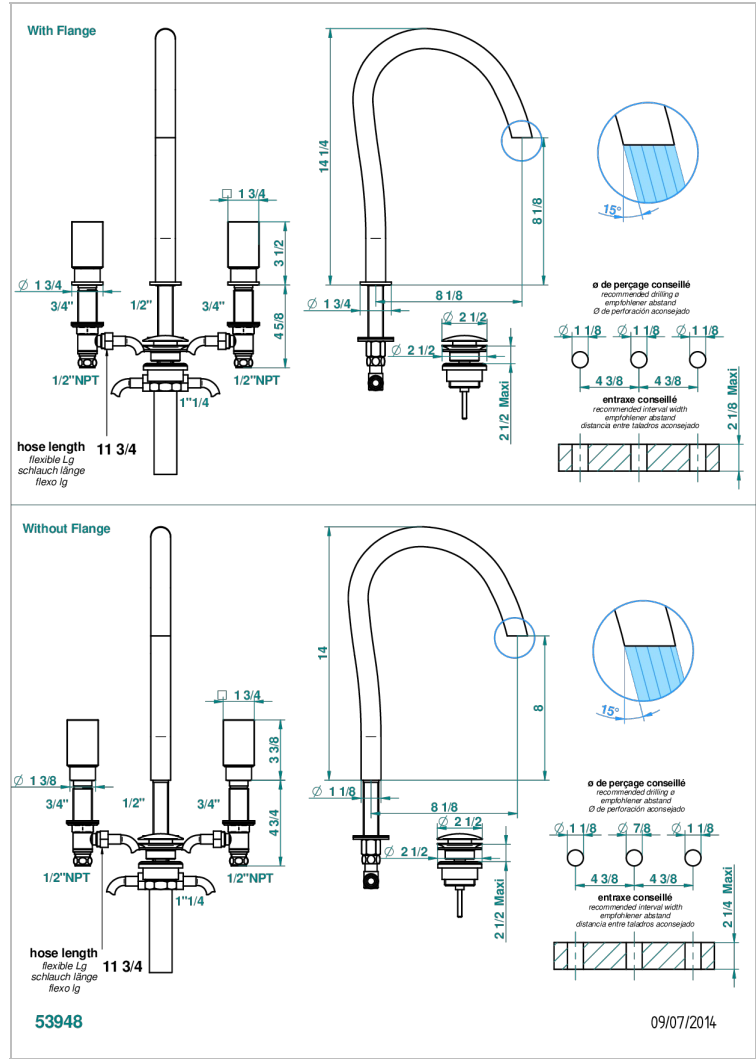

BEYOND CRYSTAL - CRISTAL BLEU

U6K-152/US

Mélangeur de lavabo 3 trous avec vidage, bec haut, standard américain

THG
PARIS

CARACTÉRISTIQUES

- Bec haut
- Laiton sans plomb
- Têtes à disques céramique 1/2" 1/4 tour
- Aérateur-mousseur
- Fourni avec vidage clic clac
- Vidage et raccordements aux standards US
- Éléments en cristal fabriqués sur mesure par BACCARAT

SPÉCIFICATIONS TECHNIQUES

- Recommandé : 3 bars (max. 5 bars) - Advised : 43,5 psi (max. 72 psi)
- 5,7 l/min à 3 bars (1.5 gpm at 43.5 psi)

FINITIONS DISPONIBLES

Chromé - A02
Chromé / doré - G02
Chromé mat - C02
Doré brillant - F01
Doré mat - F07
Noir mat céramique - D30