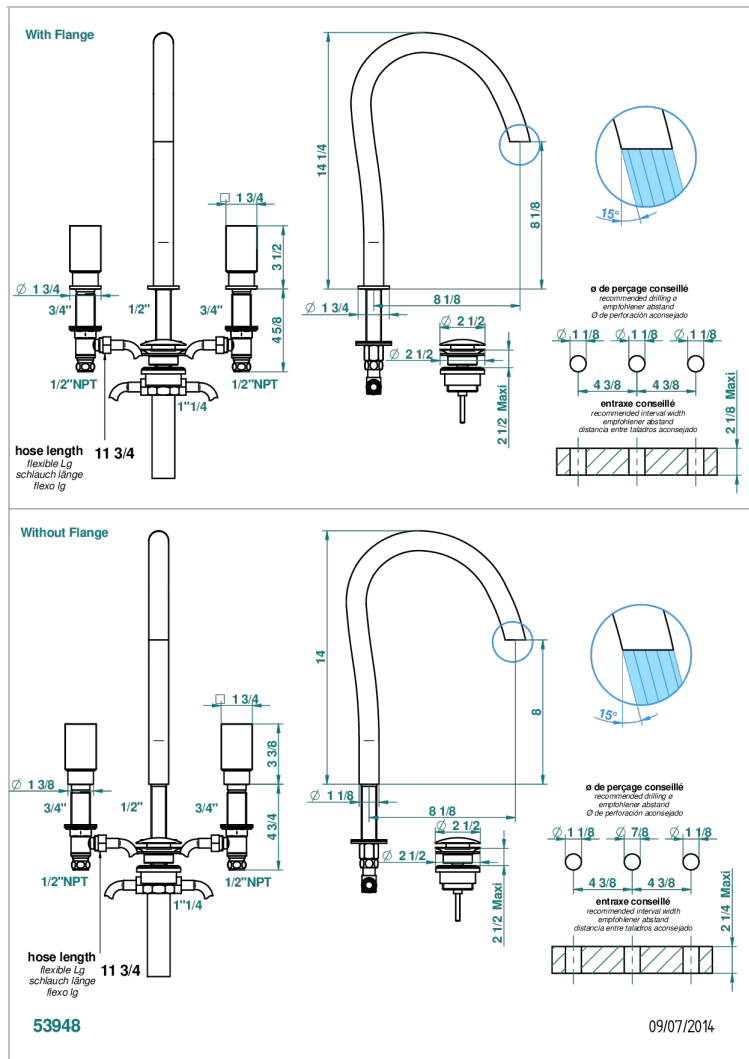

BEYOND CRYSTAL - AZUL CRISTAL

U6K-152/US

Rim mounted 3-hole basin mixer with waste, high spout

THG[®]
PARIS

CARACTERÍSTICAS

- Beyond Crystal - azul cristal
- Rim mounted 3-hole basin mixer with waste, high spout

ESPECIFICACIONES TÉCNICAS

- Recommandé : 3 bars (max. 5 bars) - Advised : 43,5 psi (max. 72 psi)
- 5,7 l/min à 3 bars (1.5 gpm at 43.5 psi)

ACABADOS DISPONIBLES

Cerámica negra mate - D30
Cromo - A02
Cromo / dorado - G02
Cromo mate - C02
Dorado - F01
Dorado mate - F07