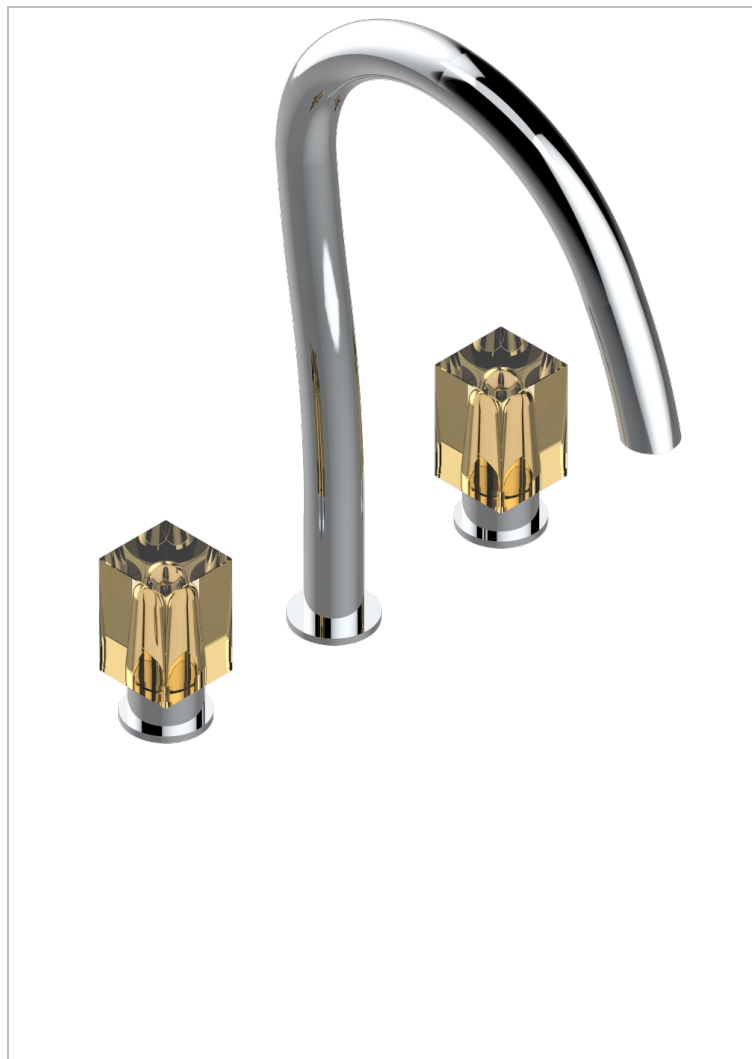

# BEYOND CRYSTAL - CRISTAL DE COLOR CHAMPAN

THG<sup>®</sup>  
PARIS

U6J-152/US

Rim mounted 3-hole basin mixer with waste, high spout

## CARACTERÍSTICAS

- Beyond Crystal - Cristal de color champán
- Rim mounted 3-hole basin mixer with waste, high spout

## ACABADOS DISPONIBLES

Cerámica negra mate - D30  
Cromo - A02  
Cromo / dorado - G02  
Cromo mate - C02  
Dorado - F01  
Dorado mate - F07

Dorado pálido - F30  
Dorado pálido mate (sin barniz) - F31  
Níquel viejo - H28  
Pvd blush - H62  
Pvd blush mate - H60  
Pvd color latón - H49