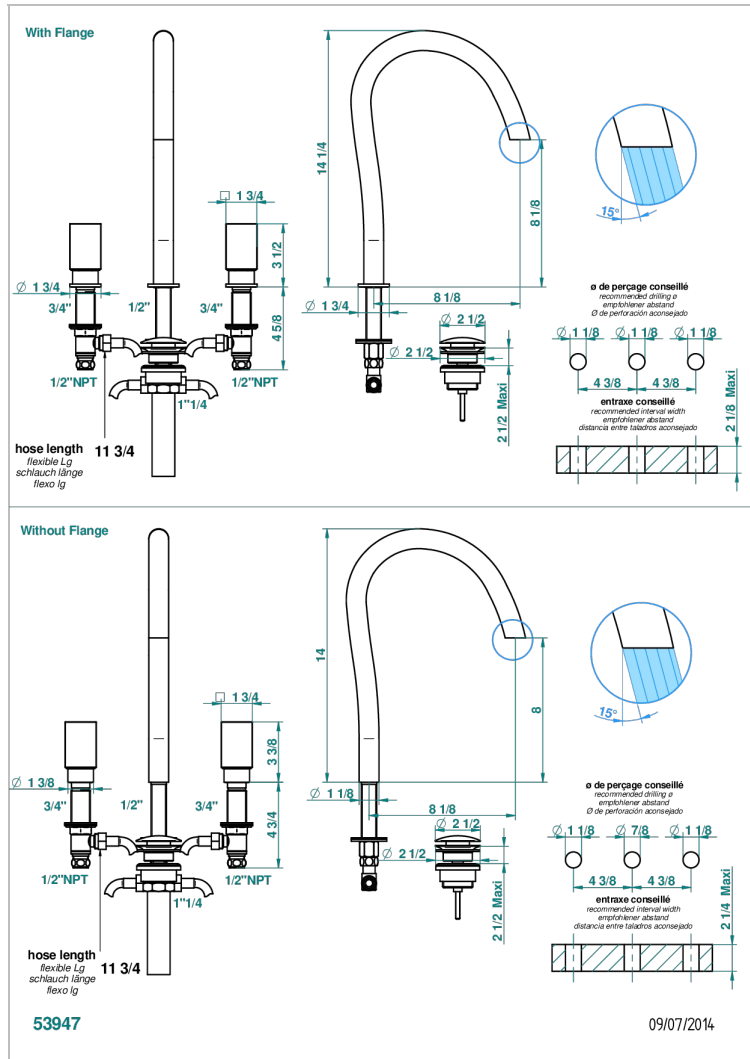

BEYOND CRYSTAL - CRISTAL DE COLOR CHAMPAN

U6J-152/US

Rim mounted 3-hole basin mixer with waste, high spout

CARACTERÍSTICAS

- Beyond Crystal - Cristal de color champán
- Rim mounted 3-hole basin mixer with waste, high spout

ESPECIFICACIONES TÉCNICAS

- Recommandé : 3 bars (max. 5 bars) - Advised : 43,5 psi (max. 72 psi)
- 5,7 l/min à 3 bars (1.5 gpm at 43.5 psi)

ACABADOS DISPONIBLES

Cerámica negra mate - D30
Cromo - A02
Cromo / dorado - G02
Cromo mate - C02
Dorado - F01
Dorado mate - F07