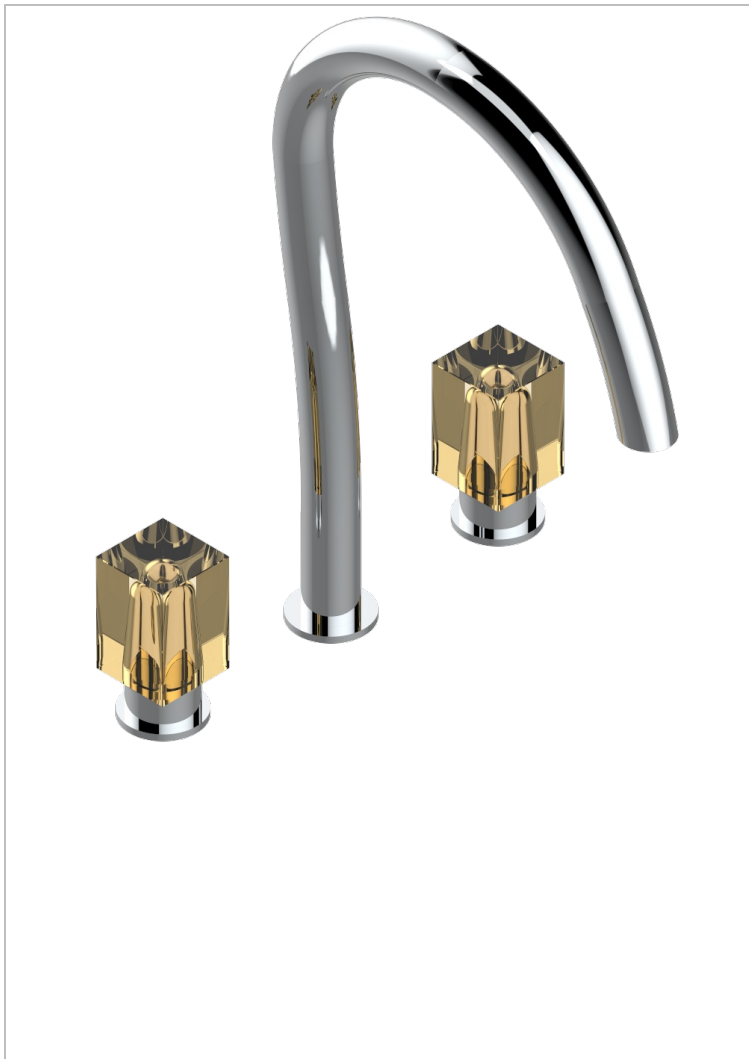

BEYOND CRYSTAL - CRISTAL DE COLOR CHAMPAN

U6J-152/US

Rim mounted 3-hole basin mixer with waste, high spout

CARACTERÍSTICAS

- Beyond Crystal - Cristal de color champán
- Rim mounted 3-hole basin mixer with waste, high spout

ESPECIFICACIONES TÉCNICAS

- Recommandé : 3 bars (max. 5 bars) - Advised : 43,5 psi (max. 72 psi)
- 5,7 l/min à 3 bars (1.5 gpm at 43.5 psi)

ACABADOS DISPONIBLES

Cerámica negra mate - D30
Cromo - A02
Cromo / dorado - G02
Cromo mate - C02
Dorado - F01
Dorado mate - F07

Dorado pálido - F30
Dorado pálido mate (sin barniz) - F31
Níquel viejo - H28
Pvd blush - H62
Pvd blush mate - H60
Pvd color latón - H49

Pvd color latón mate - H50
Pvd color níquel - H55
Pvd color níquel mate - H56
Pvd color oro - H52
Pvd color oro mate - H53
Pvd grafito - H64