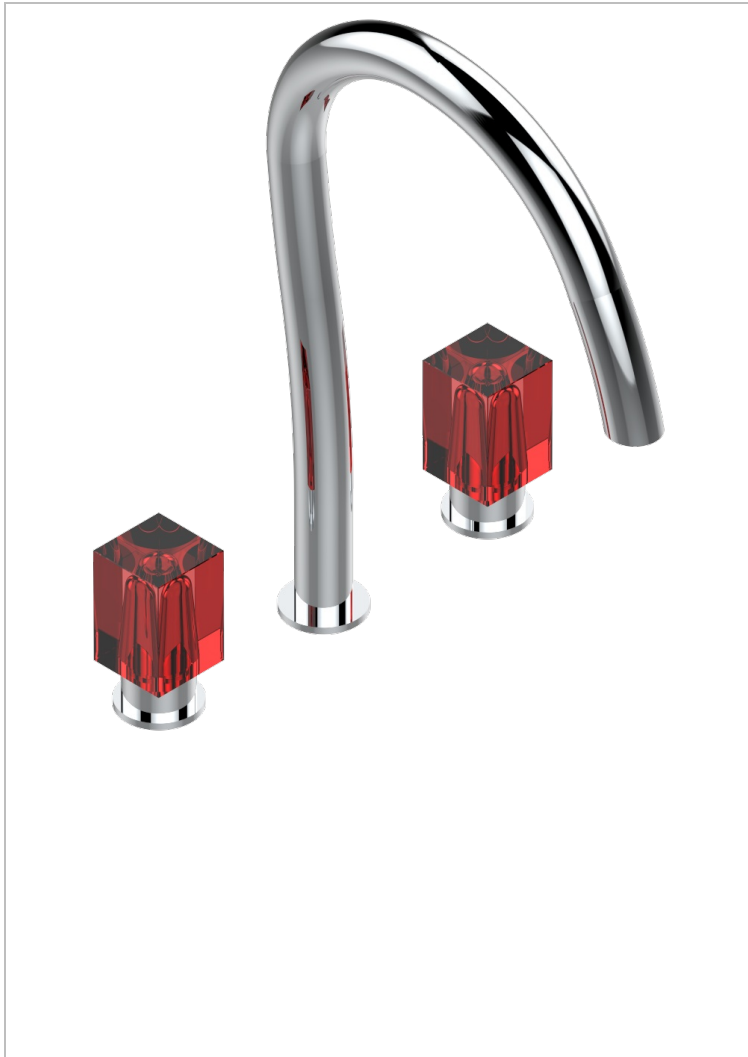

# BEYOND CRYSTAL - CRISTAL ROJO

U6H-152/US

Rim mounted 3-hole basin mixer with waste, high spout

## CARACTERÍSTICAS

- Beyond Crystal - cristal rojo
- Rim mounted 3-hole basin mixer with waste, high spout

## ACABADOS DISPONIBLES

Cerámica negra mate - D30  
Cromo - A02  
Cromo / dorado - G02  
Cromo mate - C02  
Dorado - F01  
Dorado mate - F07

Dorado pálido - F30  
Dorado pálido mate (sin barniz) - F31  
Níquel viejo - H28  
Pvd blush - H62  
Pvd blush mate - H60  
Pvd color latón - H49