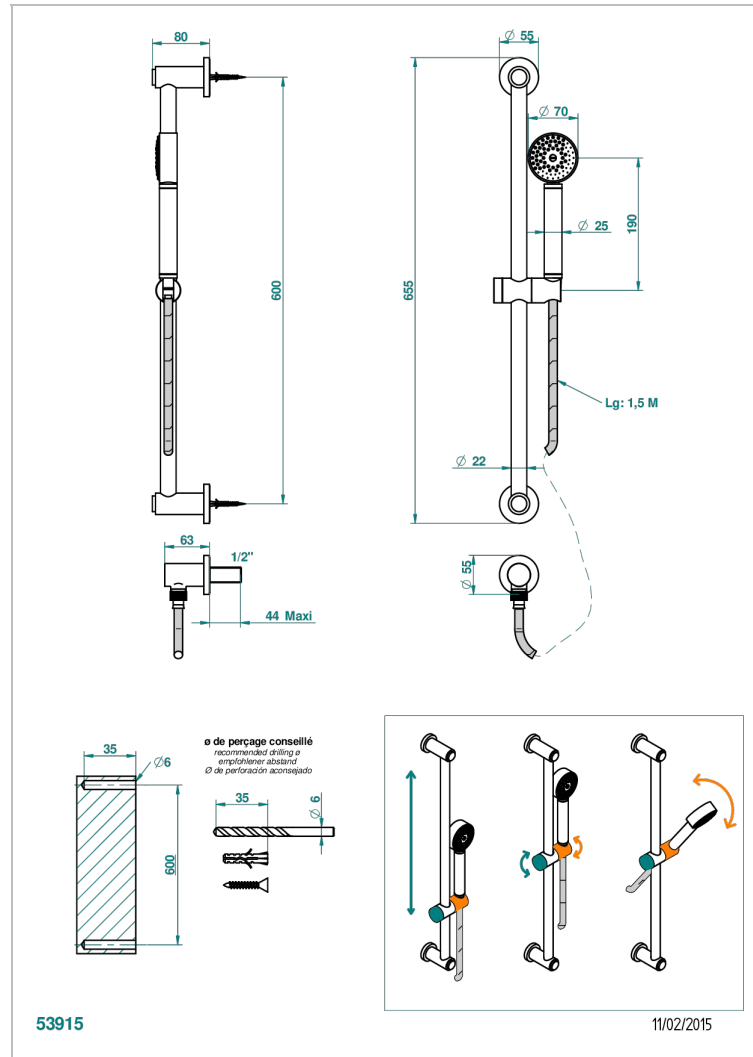

POMME CRISTAL LUSTRE OR

A46-58

Barre de douche avec sortie coudée 1/2", flexible 1m50 et douchette

THG[®]
PARIS

CARACTÉRISTIQUES

- Flexible métallique double agrafage 1,5 m
- Douchette en laiton avec tapis Easyclean, réducteur de débit et clapet anti-retour
- Barre de douche et curseur en laiton

SPÉCIFICATIONS TECHNIQUES

- Recommandé : 3 bars (max. 5 bars) - Advised : 43,5 psi (max. 72 psi)
- 9,5 l/min à 3 bars (2.5 gpm at 43.5 psi)

FINITIONS DISPONIBLES

Bronze clair - D01
Chromé - A02
Chromé / doré - G02
Chromé mat - C02
Doré brillant - F01
Doré mat - F07

Nickel brillant - B01
Nickel mat - C01
Noir mat céramique - D30
Or pâle - F30
Or pâle mat - F31
Pvd blush - H62

Pvd blush mat - H60
Pvd couleur bronze brown - F33
Pvd couleur bronze brown - mat - F34
Pvd couleur doré - H52
Pvd couleur doré mat - H53
Pvd couleur laiton - H49

Pvd couleur laiton mat - H50
Pvd couleur nickel - H55
Pvd couleur nickel mat - H56
Pvd graphite - H64
Pvd graphite mat - H65
Pvd umber - H66

Pvd umber mat - H67
Vieux cuivre rouge mat - H07
Vieux nickel - H28