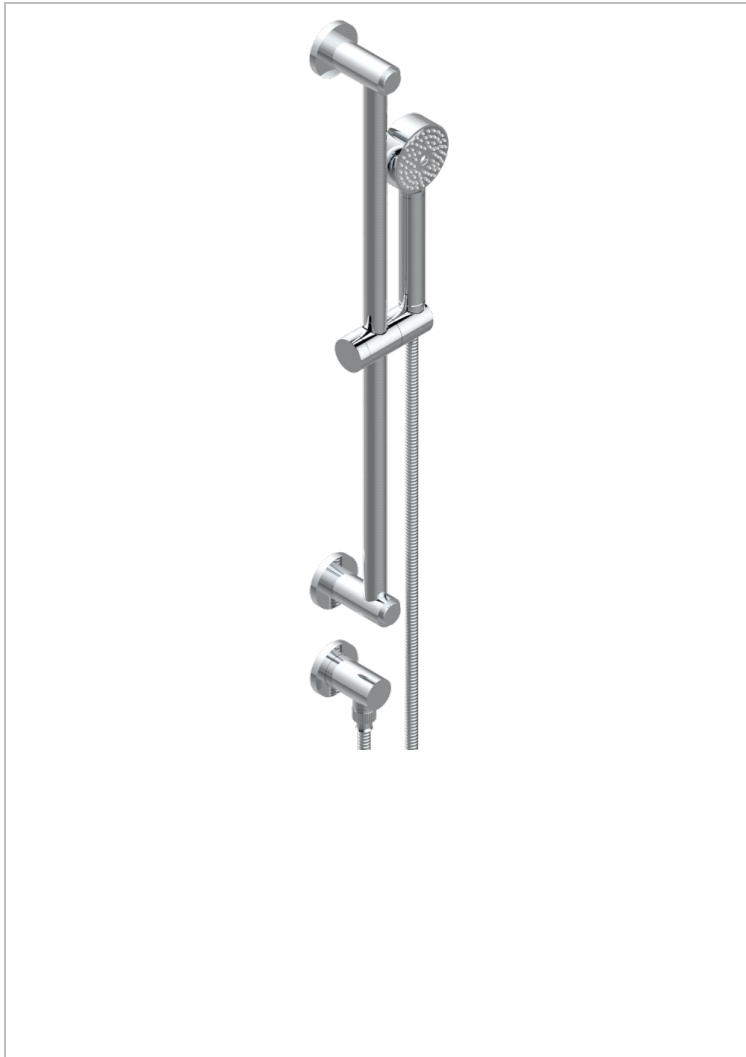

POMME CRISTAL LUSTRE OR

A46-58

Barre de douche avec sortie coudée 1/2", flexible 1m50 et douchette

THG[®]
PARIS

CARACTÉRISTIQUES

- Flexible métallique double agrafage 1,5 m
- Douchette en laiton avec tapis Easyclean, réducteur de débit et clapet anti-retour
- Barre de douche et curseur en laiton

SPÉCIFICATIONS TECHNIQUES

- Recommandé : 3 bars (max. 5 bars) - Advised : 43,5 psi (max. 72 psi)
- 9,5 l/min à 3 bars (2.5 gpm at 43.5 psi)

FINITIONS DISPONIBLES

Bronze clair - D01
Chromé - A02
Chromé / doré - G02
Chromé mat - C02
Doré brillant - F01
Doré mat - F07

Nickel brillant - B01
Nickel mat - C01
Noir mat céramique - D30
Or pâle - F30
Or pâle mat - F31
Pvd blush - H62

Pvd blush mat - H60
Pvd couleur bronze brown - F33
Pvd couleur bronze brown - mat - F34
Pvd couleur doré - H52
Pvd couleur doré mat - H53
Pvd couleur laiton - H49

Pvd couleur laiton mat - H50
Pvd couleur nickel - H55
Pvd couleur nickel mat - H56
Pvd graphite - H64
Pvd graphite mat - H65
Pvd umber - H66

Pvd umber mat - H67
Vieux cuivre rouge mat - H07
Vieux nickel - H28