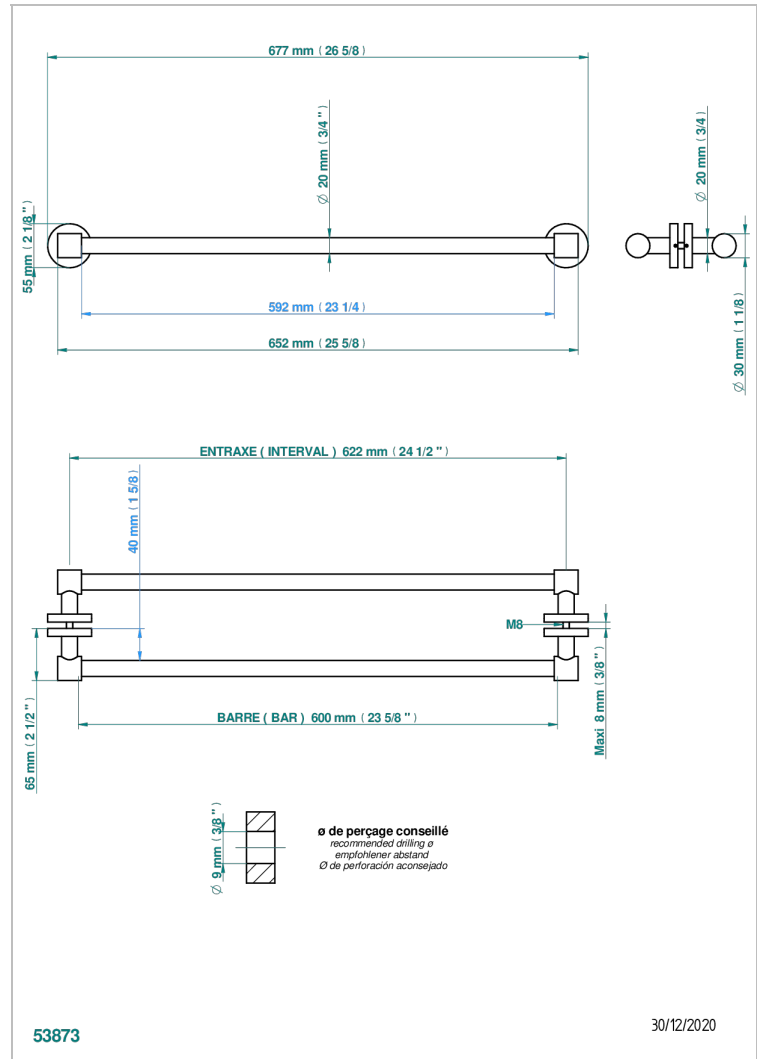

NEW PARADISE

U5P-514VD

Paire de porte-serviette pour montage sur porte en verre

THG[®]
PARIS

CARACTÉRISTIQUES

- New Paradise
- Paire de porte-serviette pour montage sur porte en verre

FINITIONS DISPONIBLES

Bronze clair - D01
Chromé - A02
Chromé mat - C02
Doré brillant - F01
Doré mat - F07
Nickel brillant - B01

Pvd couleur nickel mat - H56
Pvd graphite - H64
Pvd graphite mat - H65
Pvd umber - H66
Pvd umber mat - H67
Vieux nickel - H28