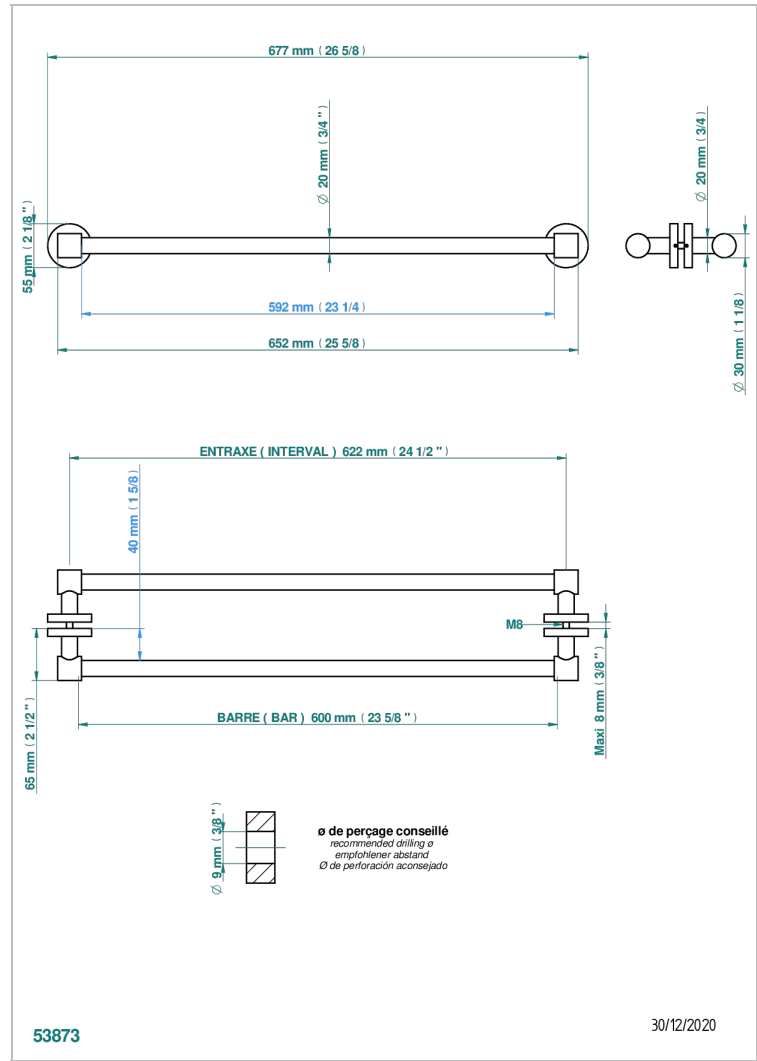

NEW ISLAND

U5N-514VD

Paire de porte-serviette pour montage sur porte en verre

THG[®]
PARIS

CARACTÉRISTIQUES

- New Island
- Paire de porte-serviette pour montage sur porte en verre

FINITIONS DISPONIBLES

Bronze clair - D01
Chromé - A02
Chromé mat - C02
Doré brillant - F01
Doré mat - F07
Nickel brillant - B01

Pvd couleur nickel mat - H56
Pvd graphite - H64
Pvd graphite mat - H65
Pvd umber - H66
Pvd umber mat - H67
Vieux nickel - H28