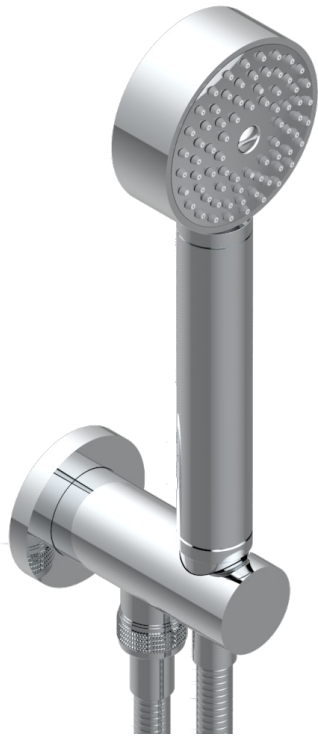

POMME CRISTAL LUSTRE OR

A46-54/US

Sortie murale avec support douchette M 1/2 , flexible 1m50 et douchette de style - standard américain

THG[®]
PARIS

CARACTÉRISTIQUES

- Support douchette avec sortie intégrée
- Flexible métallique double agrafage 1,5 m
- Douchette en laiton avec tapis EasyClean, réducteur de débit et clapet anti-retour
- Raccordement aux standards US

SPECIFICATIONS TECHNIQUES

- Recommandé : 3 bars (max. 5 bars) - Advised : 43,5 psi (max. 72 psi)
- 9,5 l/min à 3 bars (2.5 gpm at 43.5 psi)

FINITIONS DISPONIBLES

Bronze clair - D01
Chromé - A02
Chromé / doré - G02
Chromé mat - C02
Doré brillant - F01
Doré mat - F07

Nickel brillant - B01
Nickel mat - C01
Noir mat céramique - D30
Or pâle - F30
Or pâle mat - F31
Pvd blush - H62

Pvd blush mat - H60
Pvd couleur bronze brown - F33
Pvd couleur bronze brown - mat - F34
Pvd couleur doré - H52
Pvd couleur doré mat - H53
Pvd couleur laiton - H49