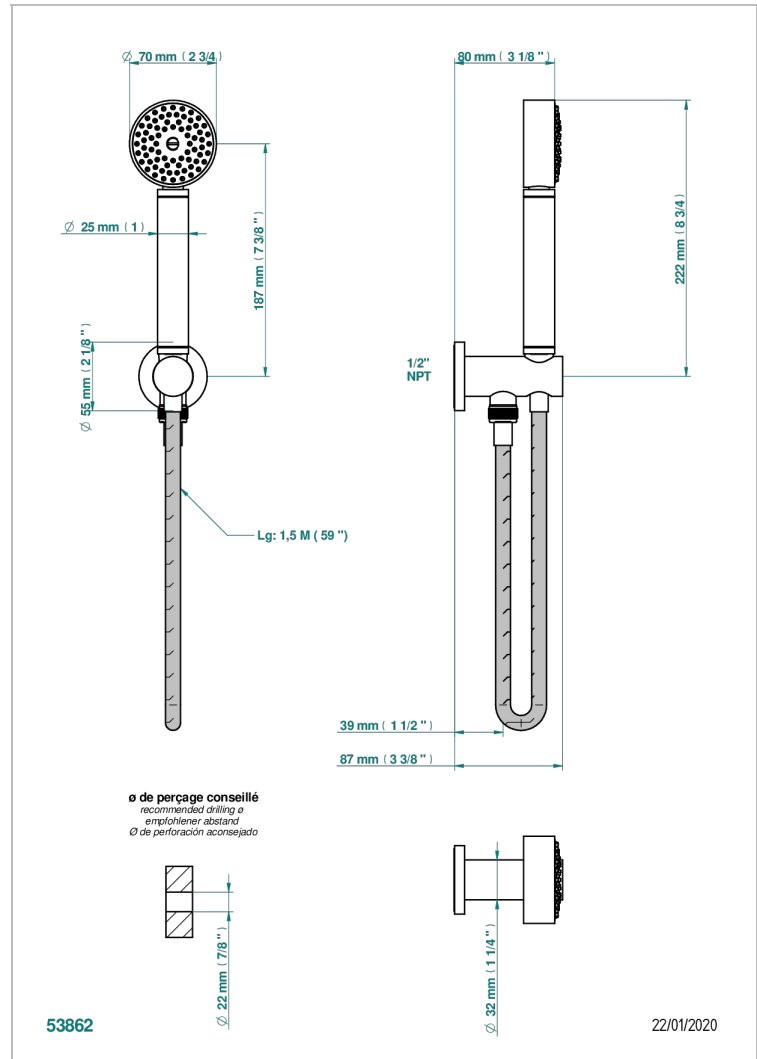

POMME CRISTAL LUSTRE OR

A46-54/US

Sortie murale avec support douchette M 1/2 , flexible 1m50 et douchette de style - standard américain

THG[®]
PARIS

CARACTÉRISTIQUES

- Support douchette avec sortie intégrée
- Flexible métallique double agrafage 1,5 m
- Douchette en laiton avec tapis EasyClean, réducteur de débit et clapet anti-retour
- Raccordement aux standards US

SPECIFICATIONS TECHNIQUES

- Recommandé : 3 bars (max. 5 bars) - Advised : 43,5 psi (max. 72 psi)
- 9,5 l/min à 3 bars (2.5 gpm at 43.5 psi)

FINITIONS DISPONIBLES

Bronze clair - D01
Chromé - A02
Chromé / doré - G02
Chromé mat - C02
Doré brillant - F01
Doré mat - F07

Nickel brillant - B01
Nickel mat - C01
Noir mat céramique - D30
Or pâle - F30
Or pâle mat - F31
Pvd blush - H62

Pvd blush mat - H60
Pvd couleur bronze brown - F33
Pvd couleur bronze brown - mat - F34
Pvd couleur doré - H52
Pvd couleur doré mat - H53
Pvd couleur laiton - H49

Pvd couleur laiton mat - H50
Pvd couleur nickel - H55
Pvd couleur nickel mat - H56
Pvd graphite - H64
Pvd graphite mat - H65
Pvd umber - H66

Pvd umber mat - H67
Vieux cuivre rouge mat - H07
Vieux nickel - H28