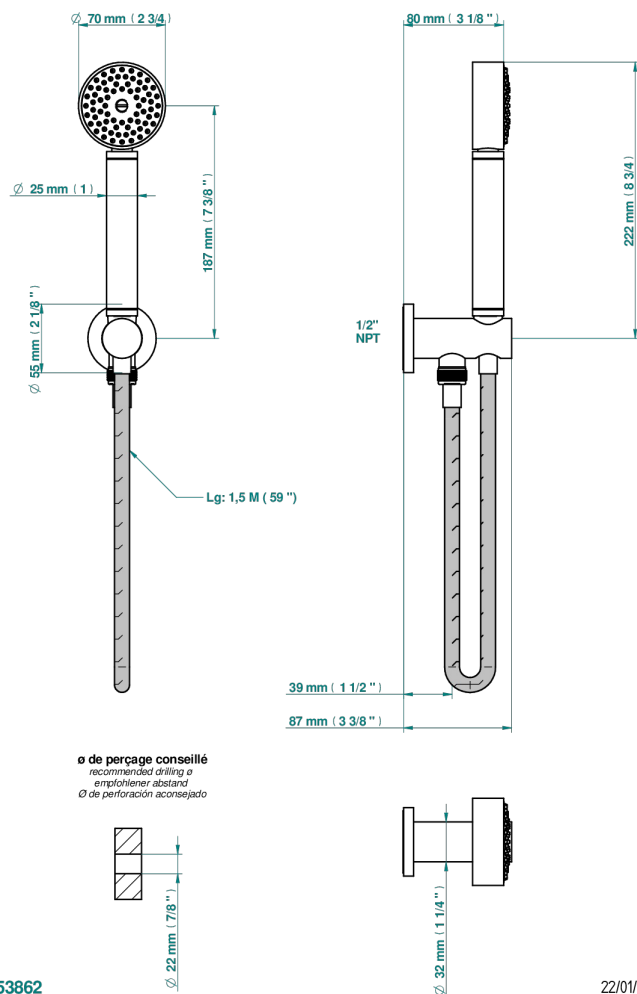

POMME CRISTAL LUSTROSO DORADO

A46-54/US

Sortie murale avec support douchette M 1/2 , flexible 1m50 et douchette de style - standard américain

CARACTERÍSTICAS

- Pomme cristal lustroso dorado
- Sortie murale avec support douchette M 1/2 , flexible 1m50 et douchette de style - standard américain

ESPECIFICACIONES TÉCNICAS

- Recommandé : 3 bars (max. 5 bars) - Advised : 43,5 psi (max. 72 psi)
- 9,5 l/min à 3 bars (2.5 gpm at 43.5 psi)

ACABADOS DISPONIBLES

Bronze claro - D01
 Cerámica negra mate - D30
 Cobre viejo mate - H07
 Cromo - A02
 Cromo / dorado - G02
 Cromo mate - C02

Dorado - F01
 Dorado mate - F07
 Dorado pálido - F30
 Dorado pálido mate (sin barniz) - F31
 Níquel - B01
 Níquel mate - C01

Níquel viejo - H28
 Pvd blush - H62
 Pvd blush mate - H60
 Pvd color latón - H49
 Pvd color latón mate - H50
 Pvd color níquel - H55

Pvd color níquel mate - H56
 Pvd color oro - H52
 Pvd color oro mate - H53
 Pvd grafito - H64
 Pvd grafito mate - H65
 Pvd marrón bronce - F33

Pvd marrón bronce mate - F34
 Pvd umber - H66
 Pvd umber mate - H67