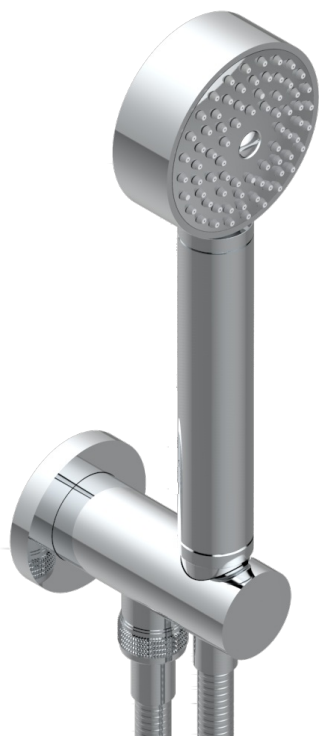

POMME CRISTAL LUSTROSO DORADO

A46-54/US

Sortie murale avec support douchette M 1/2 , flexible 1m50 et douchette de style - standard américain

CARACTERÍSTICAS

- Pomme cristal lustroso dorado
- Sortie murale avec support douchette M 1/2 , flexible 1m50 et douchette de style - standard américain

ESPECIFICACIONES TÉCNICAS

- Recommandé : 3 bars (max. 5 bars) - Advised : 43,5 psi (max. 72 psi)
- 9,5 l/min à 3 bars (2.5 gpm at 43.5 psi)

ACABADOS DISPONIBLES

Bronze claro - D01
 Cerámica negra mate - D30
 Cobre viejo mate - H07
 Cromo - A02
 Cromo / dorado - G02
 Cromo mate - C02

Dorado - F01
 Dorado mate - F07
 Dorado pálido - F30
 Dorado pálido mate (sin barniz) - F31
 Níquel - B01
 Níquel mate - C01

Níquel viejo - H28
 Pvd blush - H62
 Pvd blush mate - H60
 Pvd color latón - H49
 Pvd color latón mate - H50
 Pvd color níquel - H55