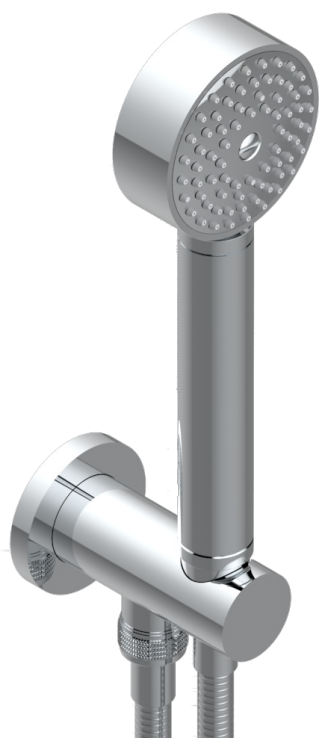

POMME CRISTAL CLAIR SATINE

A42-54/US

Sortie murale avec support douchette M 1/2 , flexible 1m50 et douchette de style - standard américain

53862

22/01/2020

CARACTÉRISTIQUES

- Support douchette avec sortie intégrée
- Flexible métallique double agrafage 1,5 m
- Douchette en laiton avec tapis Easyclean, réducteur de débit et clapet anti-retour
- Raccordement aux standards US

SPECIFICATIONS TECHNIQUES

- Recommandé : 3 bars (max. 5 bars) - Advised : 43,5 psi (max. 72 psi)
- 9,5 l/min à 3 bars (2.5 gpm at 43.5 psi)

FINITIONS DISPONIBLES

Bronze clair - D01
Chromé - A02
Chromé / doré - G02
Chromé mat - C02
Doré brillant - F01
Doré mat - F07

Nickel brillant - B01
Nickel mat - C01
Noir mat céramique - D30
Or pâle - F30
Or pâle mat - F31
Pvd blush - H62

Pvd blush mat - H60
Pvd couleur bronze brown - F33
Pvd couleur bronze brown - mat - F34
Pvd couleur doré - H52
Pvd couleur doré mat - H53
Pvd couleur laiton - H49