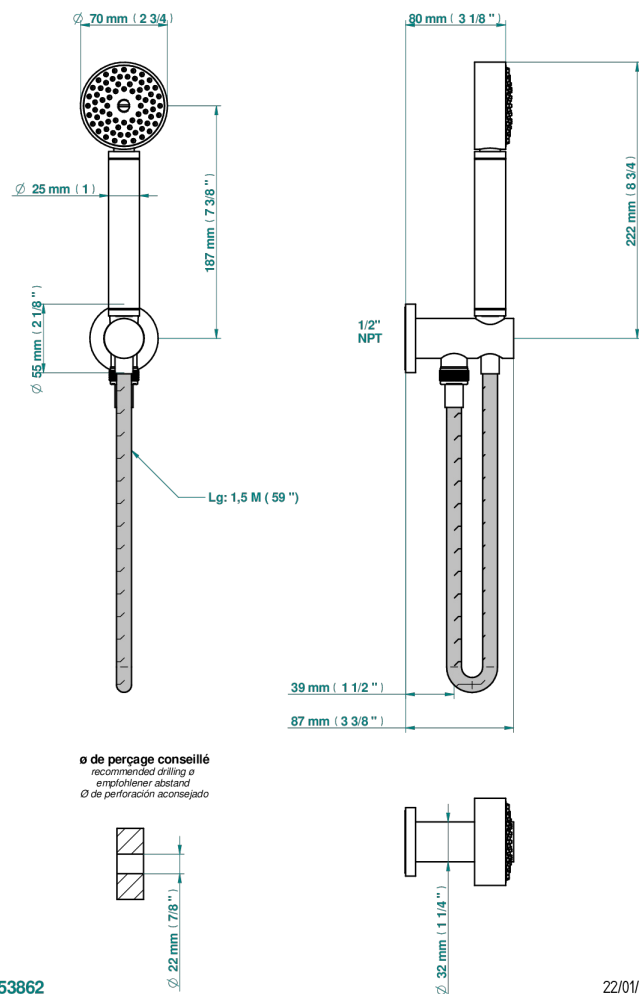

POMME CRISTAL CLAIR SATINE

A42-54/US

Sortie murale avec support douchette M 1/2 , flexible 1m50 et douchette de style - standard américain

53862

22/01/2020

CARACTÉRISTIQUES

- Support douchette avec sortie intégrée
- Flexible métallique double agrafage 1,5 m
- Douchette en laiton avec tapis Easyclean, réducteur de débit et clapet anti-retour
- Raccordement aux standards US

SPECIFICATIONS TECHNIQUES

- Recommandé : 3 bars (max. 5 bars) - Advised : 43,5 psi (max. 72 psi)
- 9,5 l/min à 3 bars (2.5 gpm at 43.5 psi)

FINITIONS DISPONIBLES

Bronze clair - D01
Chromé - A02
Chromé / doré - G02
Chromé mat - C02
Doré brillant - F01
Doré mat - F07

Nickel brillant - B01
Nickel mat - C01
Noir mat céramique - D30
Or pâle - F30
Or pâle mat - F31
Pvd blush - H62

Pvd blush mat - H60
Pvd couleur bronze brown - F33
Pvd couleur bronze brown - mat - F34
Pvd couleur doré - H52
Pvd couleur doré mat - H53
Pvd couleur laiton - H49

Pvd couleur laiton mat - H50
Pvd couleur nickel - H55
Pvd couleur nickel mat - H56
Pvd graphite - H64
Pvd graphite mat - H65
Pvd umber - H66

Pvd umber mat - H67
Vieux cuivre rouge mat - H07
Vieux nickel - H28