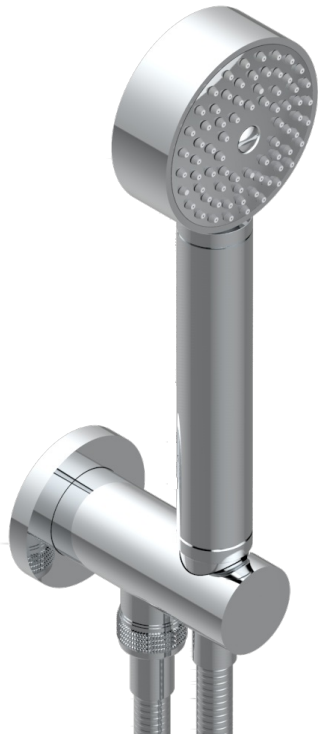

POMME, CRISTAL SATINADO

A42-54/US

Sortie murale avec support douchette M 1/2 , flexible 1m50 et douchette de style - standard américain

THG[®]
PARIS

CARACTERÍSTICAS

- Pomme, cristal satinado
- Sortie murale avec support douchette M 1/2 , flexible 1m50 et douchette de style - standard américain

ESPECIFICACIONES TÉCNICAS

- Recommandé : 3 bars (max. 5 bars) - Advised : 43,5 psi (max. 72 psi)
- 9,5 l/min à 3 bars (2.5 gpm at 43.5 psi)

ACABADOS DISPONIBLES

Bronce claro - D01
Cerámica negra mate - D30
Cobre viejo mate - H07
Cromo - A02
Cromo / dorado - G02
Cromo mate - C02

Dorado - F01
Dorado mate - F07
Dorado pálido - F30
Dorado pálido mate (sin barniz) - F31
Níquel - B01
Níquel mate - C01

Níquel viejo - H28
Pvd blush - H62
Pvd blush mate - H60
Pvd color latón - H49
Pvd color latón mate - H50
Pvd color níquel - H55