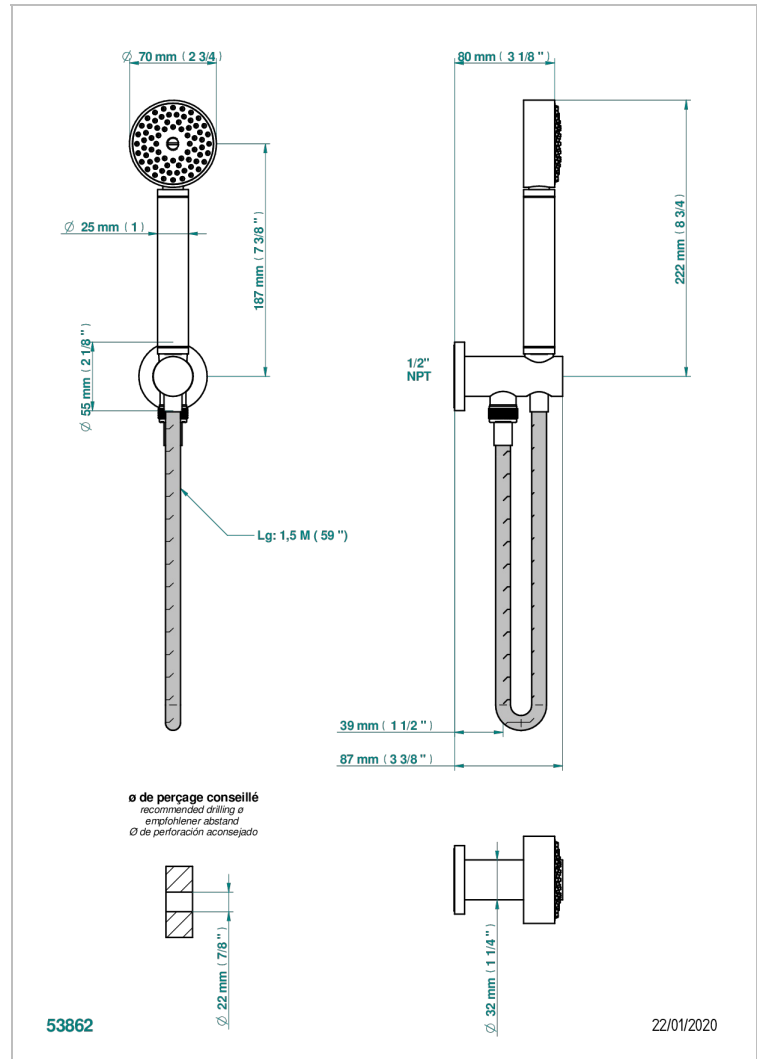

POMME, CRISTAL SATINADO

A42-54/US

Sortie murale avec support douchette M 1/2 , flexible 1m50 et douchette de style - standard américain

THG[®]
PARIS

CARACTERÍSTICAS

- Pomme, cristal satinado
- Sortie murale avec support douchette M 1/2 , flexible 1m50 et douchette de style - standard américain

ESPECIFICACIONES TÉCNICAS

- Recommandé : 3 bars (max. 5 bars) - Advised : 43,5 psi (max. 72 psi)
- 9,5 l/min à 3 bars (2.5 gpm at 43.5 psi)

ACABADOS DISPONIBLES

Bronce claro - D01
Cerámica negra mate - D30
Cobre viejo mate - H07
Cromo - A02
Cromo / dorado - G02
Cromo mate - C02