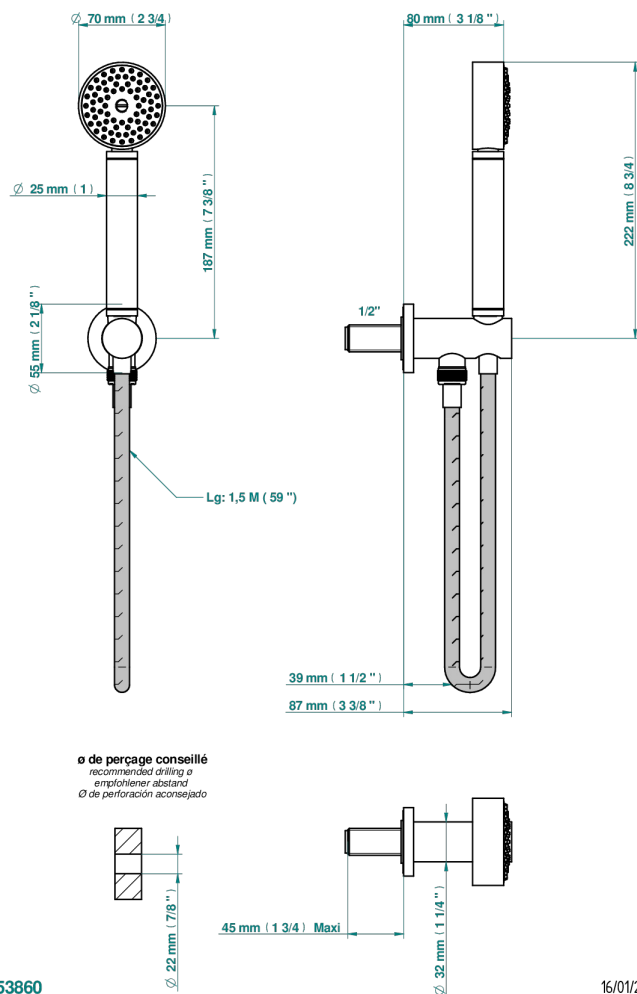

# POMME CRISTAL LUSTROSO DORADO

A46-54

Toma de agua 1/2", soporte movil con flexible de 1m 50 y teleducha

53860

16/01/2020

## CARACTERÍSTICAS

- Pomme cristal lustroso dorado
- Toma de agua 1/2", soporte movil con flexible de 1m 50 y teleducha

## ESPECIFICACIONES TÉCNICAS

- Recommandé : 3 bars (max. 5 bars) - Advised : 43,5 psi (max. 72 psi)
- 9,5 l/min à 3 bars (2.5 gpm at 43.5 psi)

Pvd marrón bronce mate - F34  
Pvd umber - H66  
Pvd umber mate - H67