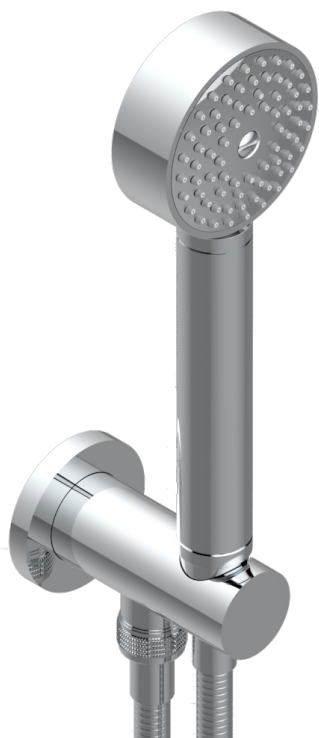

# POMME CRISTAL LUSTROSO DORADO

A46-54

Toma de agua 1/2", soporte movil con flexible de 1m 50 y teleducha

53860

16/01/2020

## CARACTERÍSTICAS

- Pomme cristal lustroso dorado
- Toma de agua 1/2", soporte movil con flexible de 1m 50 y teleducha

## ACABADOS DISPONIBLES

Bronce claro - D01  
Cerámica negra mate - D30  
Cobre viejo mate - H07  
Cromo - A02  
Cromo / dorado - G02  
Cromo mate - C02

Dorado - F01  
Dorado mate - F07  
Dorado pálido - F30  
Dorado pálido mate (sin barniz) - F31  
Niquel - B01  
Niquel mate - C01

Niquel viejo - H28  
Pvd blush - H62  
Pvd blush mate - H60  
Pvd color latón - H49  
Pvd color latón mate - H50  
Pvd color níquel - H55

Pvd color níquel mate - H56  
Pvd color oro - H52  
Pvd color oro mate - H53  
Pvd grafito - H64  
Pvd grafito mate - H65  
Pvd marrón bronce - F33