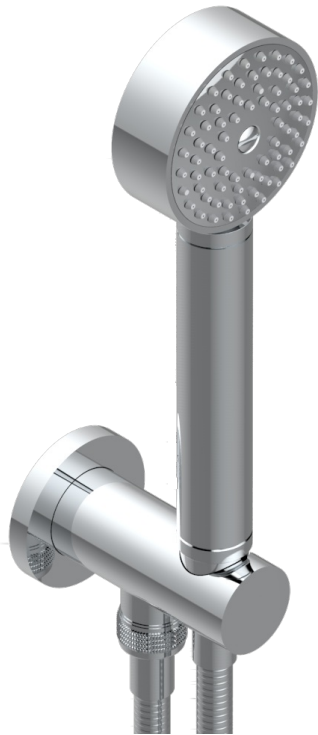

POMME, CRISTAL SATINADO

A42-54

Toma de agua 1/2", soporte movil con flexible de 1m 50 y teleducha

THG[®]
PARIS

CARACTERÍSTICAS

- Pomme, cristal satinado
- Toma de agua 1/2", soporte movil con flexible de 1m 50 y teleducha

ESPECIFICACIONES TÉCNICAS

- Recommandé : 3 bars (max. 5 bars) - Advised : 43,5 psi (max. 72 psi)
- 9,5 l/min à 3 bars (2.5 gpm at 43.5 psi)

ACABADOS DISPONIBLES

Bronce claro - D01
Cerámica negra mate - D30
Cobre viejo mate - H07
Cromo - A02
Cromo / dorado - G02
Cromo mate - C02

Dorado - F01
Dorado mate - F07
Dorado pálido - F30
Dorado pálido mate (sin barniz) - F31
Níquel - B01
Níquel mate - C01

Níquel viejo - H28
Pvd blush - H62
Pvd blush mate - H60
Pvd color latón - H49
Pvd color latón mate - H50
Pvd color níquel - H55