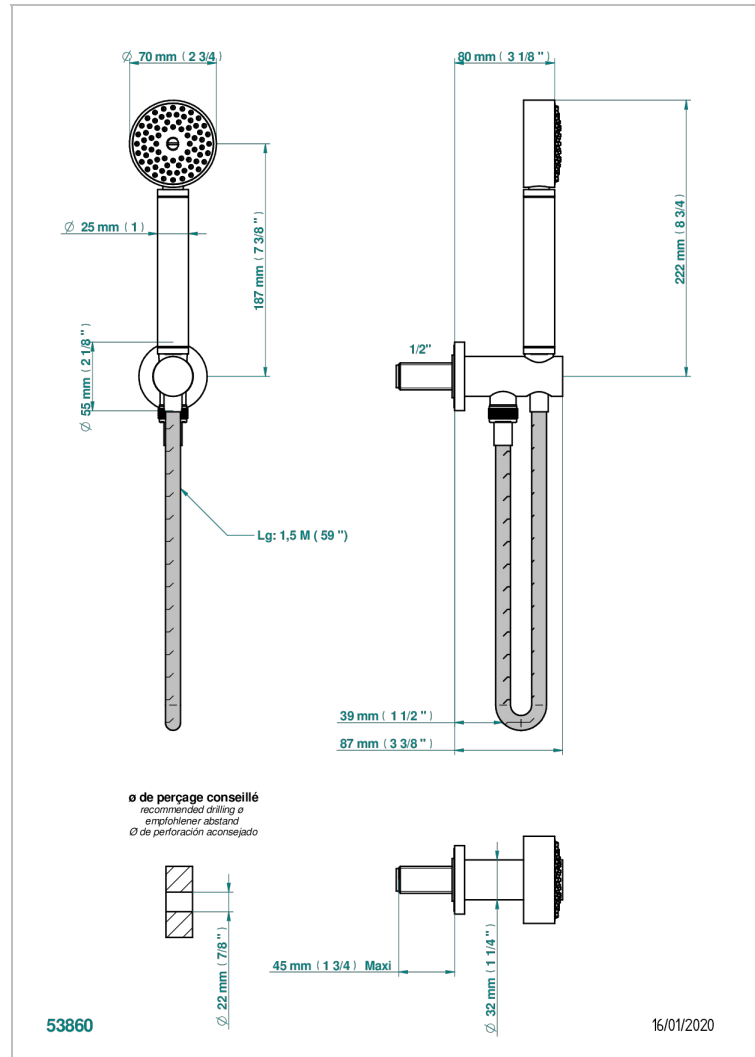

POMME, CRISTAL SATINADO

A42-54

Toma de agua 1/2", soporte movil con flexible de 1m 50 y teleducha

THG[®]
PARIS

CARACTERÍSTICAS

- Pomme, cristal satinado
- Toma de agua 1/2", soporte movil con flexible de 1m 50 y teleducha

ESPECIFICACIONES TÉCNICAS

- Recommandé : 3 bars (max. 5 bars) - Advised : 43,5 psi (max. 72 psi)
- 9,5 l/min à 3 bars (2.5 gpm at 43.5 psi)

ACABADOS DISPONIBLES

Bronce claro - D01
Cerámica negra mate - D30
Cobre viejo mate - H07
Cromo - A02
Cromo / dorado - G02
Cromo mate - C02