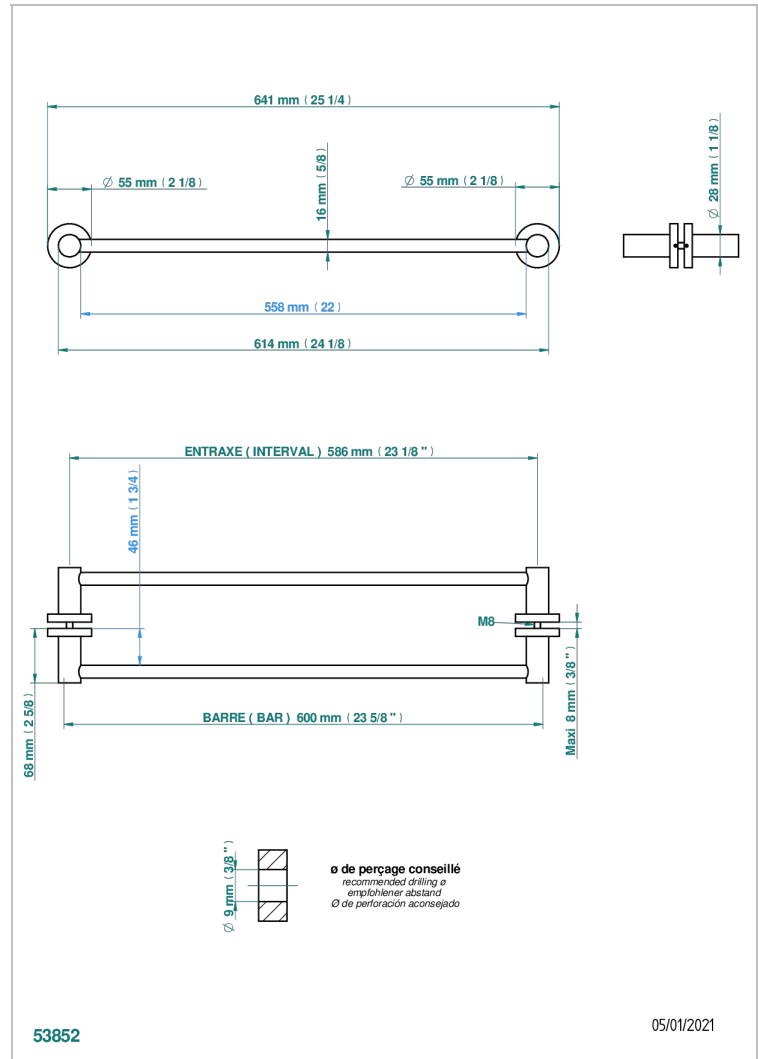

BONDI A MANETTES

G7G-514VD

Paire de porte-serviette pour montage sur porte en verre

THG[®]
PARIS

CARACTÉRISTIQUES

- Bondi à manettes
- Paire de porte-serviette pour montage sur porte en verre

FINITIONS DISPONIBLES