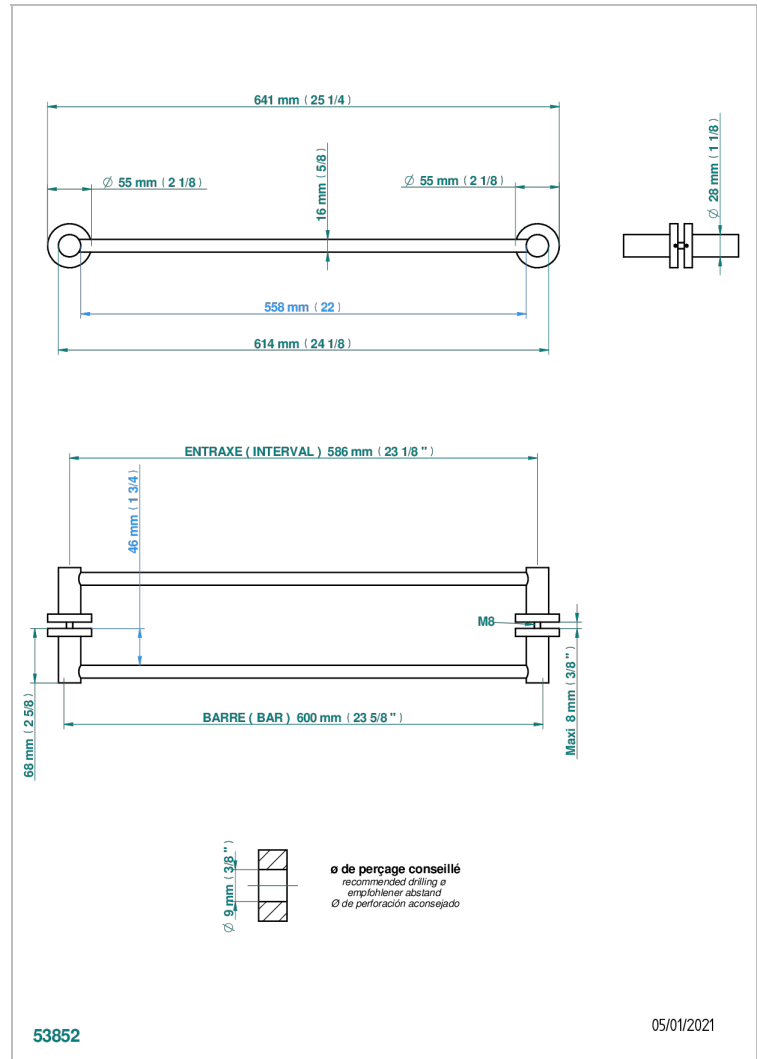

BONDI A MANETTES

G7G-514VD

Paire de porte-serviette pour montage sur porte en verre

THG[®]
PARIS

CARACTÉRISTIQUES

- Bondi à manettes
- Paire de porte-serviette pour montage sur porte en verre

FINITIONS DISPONIBLES