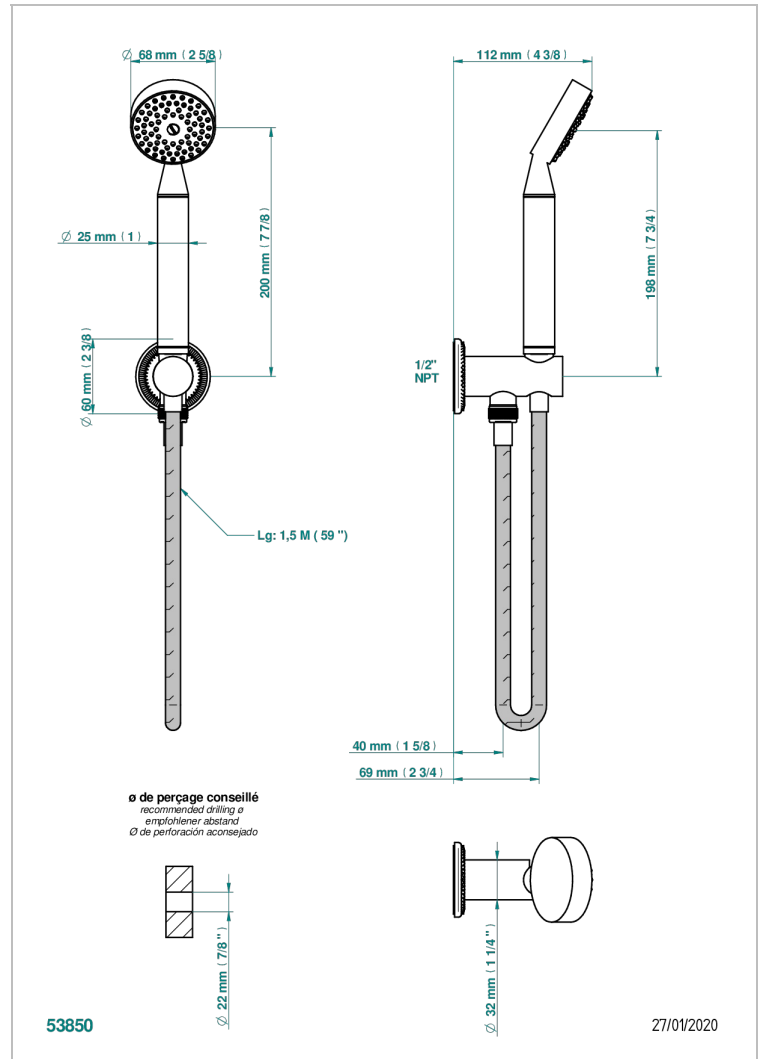

# DIPLOMATE ROYALE

U4D-54/US

THG<sup>®</sup>  
PARIS

Sortie murale avec support douchette M 1/2 , flexible 1m50 et douchette de style - standard américain

## CARACTÉRISTIQUES

- Support douchette avec sortie intégrée
- Flexible métallique double agrafage 1,5 m
- Douchette en laiton avec tapis EasyClean, réducteur de débit et clapet anti-retour
- Raccordement aux standards US