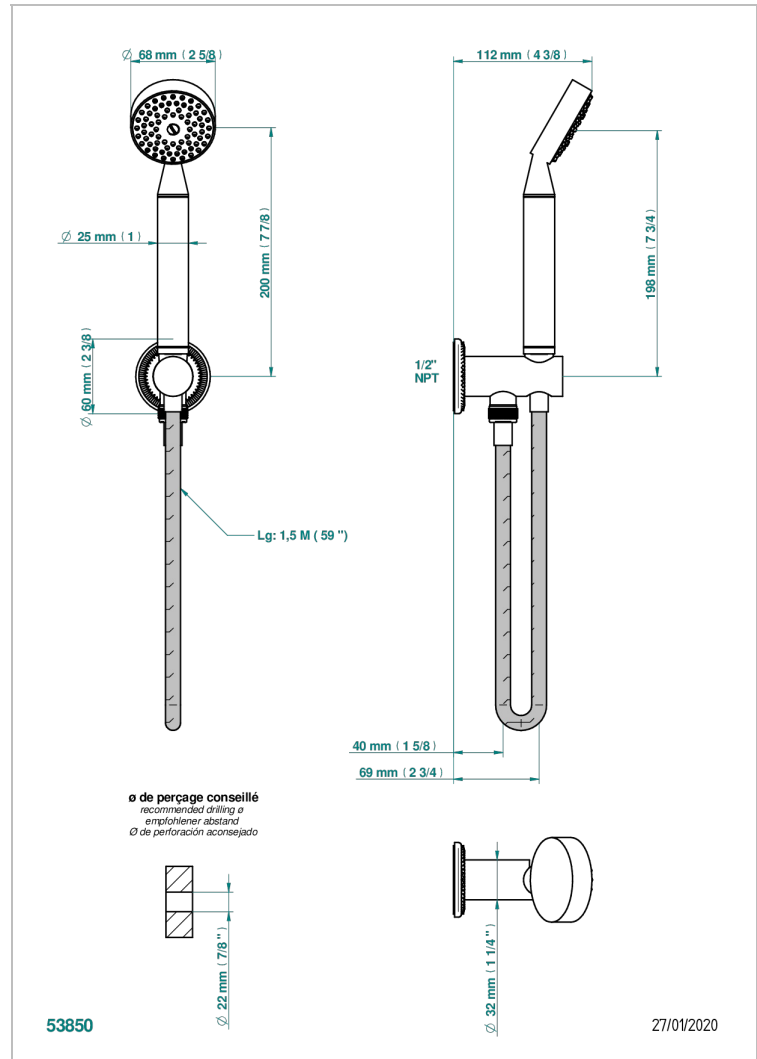

DIPLOMATE ROYALE

U4D-54/US

THG[®]
PARIS

Sortie murale avec support douchette M 1/2 , flexible 1m50 et douchette de style - standard américain

CARACTERÍSTICAS

- Diplomate Royale
- Sortie murale avec support douchette M 1/2 , flexible 1m50 et douchette de style - standard américain

ESPECIFICACIONES TÉCNICAS

- Recommandé : 3 bars (max. 5 bars) - Advised : 43,5 psi (max. 72 psi)
- 9,5 l/min à 3 bars (2.5 gpm at 43.5 psi)

ACABADOS DISPONIBLES

Bronce claro - D01
Cerámica negra mate - D30
Cobre viejo mate - H07
Cromo - A02
Cromo / dorado - G02
Cromo mate - C02

Dorado - F01
Dorado mate - F07
Dorado pálido - F30
Dorado pálido mate (sin barniz) - F31
Níquel - B01
Níquel mate - C01

Níquel viejo - H28
Pvd blush - H62
Pvd blush mate - H60
Pvd color latón - H49
Pvd color latón mate - H50
Pvd color níquel - H55

Pvd color níquel mate - H56
Pvd color oro - H52
Pvd color oro mate - H53
Pvd grafito - H64
Pvd grafito mate - H65
Pvd marrón bronce - F33

Pvd marrón bronce mate - F34
Pvd umber - H66
Pvd umber mate - H67