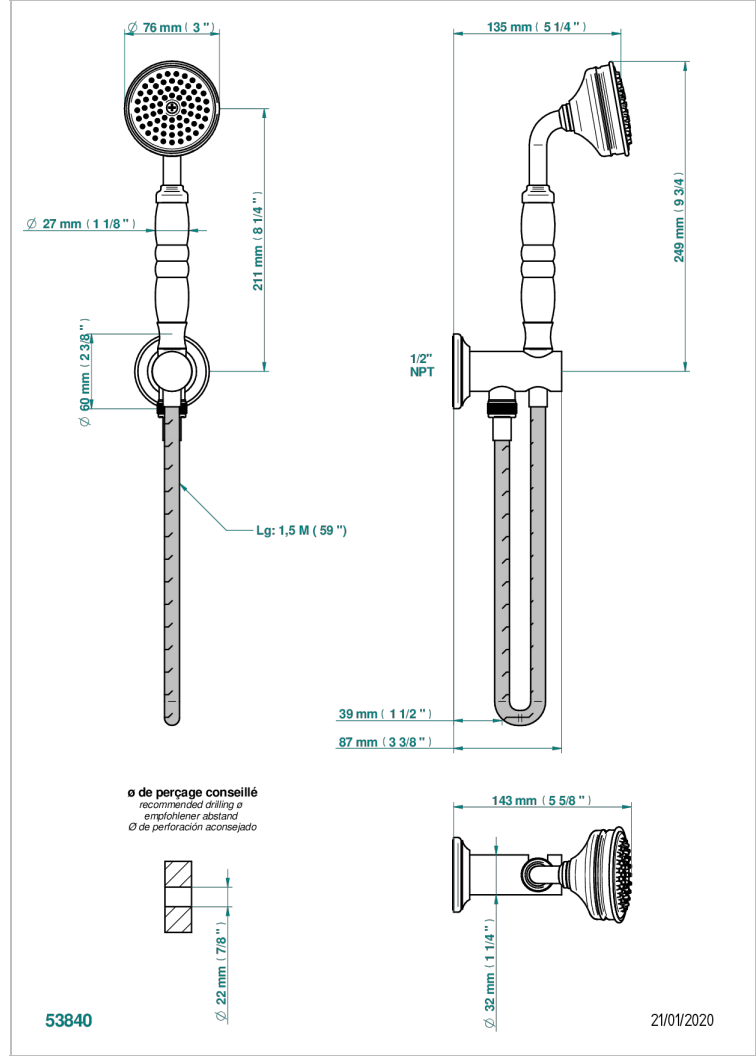

BROADWAY A MANETTES

A04-54/US

THG[®]
PARIS

Sortie murale avec support douchette M 1/2 , flexible 1m50 et douchette de style - standard américain

CARACTÉRISTIQUES

- Support douchette avec sortie intégrée
- Flexible métallique double agrafage 1,5 m
- Douchette en laiton avec tapis EasyClean, réducteur de débit et clapet anti-retour
- Raccordement aux standards US

SPÉCIFICATIONS TECHNIQUES

- Recommandé : 3 bars (max. 5 bars) - Advised : 43,5 psi (max. 72 psi)
- 9,5 l/min à 3 bars (2.5 gpm at 43.5 psi)

FINITIONS DISPONIBLES

Bronze clair - D01
Chromé - A02
Chromé / doré - G02
Chromé mat - C02
Doré brillant - F01
Doré mat - F07