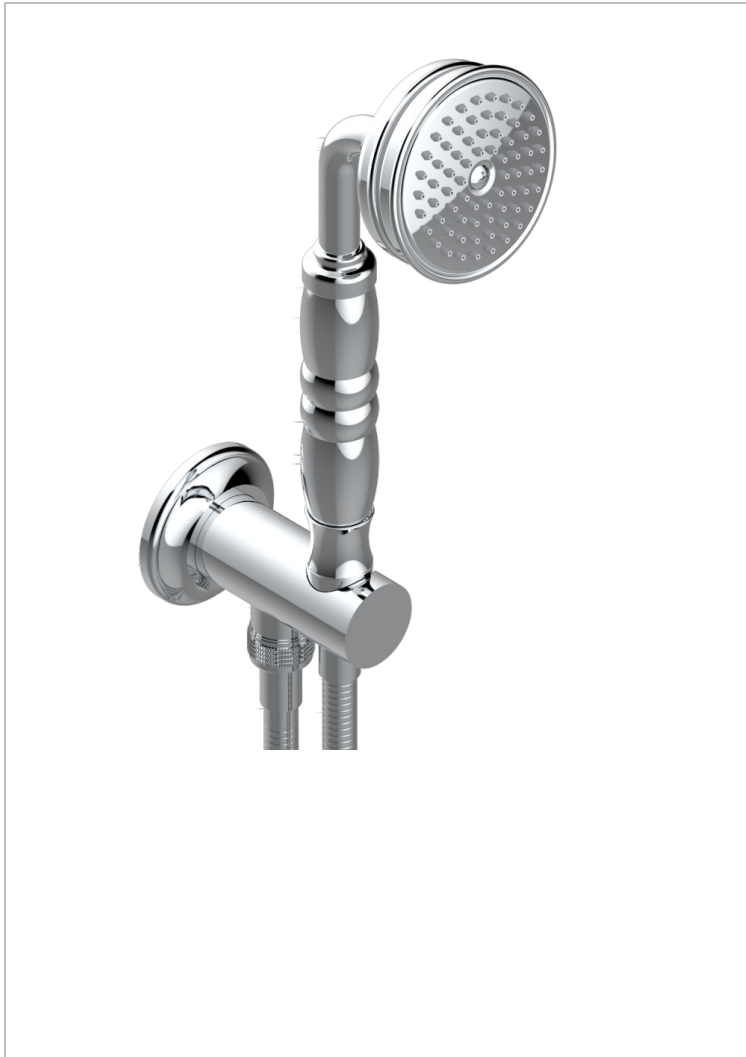

BROADWAY CON MANETAS

A04-54/US

THG[®]
PARIS

Sortie murale avec support douchette M 1/2 , flexible 1m50 et douchette de style - standard américain

CARACTERÍSTICAS

- Broadway con manetas
- Sortie murale avec support douchette M 1/2 , flexible 1m50 et douchette de style - standard américain

ESPECIFICACIONES TÉCNICAS

- Recommandé : 3 bars (max. 5 bars) - Advised : 43,5 psi (max. 72 psi)
- 9,5 l/min à 3 bars (2.5 gpm at 43.5 psi)

ACABADOS DISPONIBLES

Bronce claro - D01
Cerámica negra mate - D30
Cobre viejo mate - H07
Cromo - A02
Cromo / dorado - G02
Cromo mate - C02

Dorado - F01
Dorado mate - F07
Dorado pálido - F30
Dorado pálido mate (sin barniz) - F31
Natural smoked Brass - A13
Níquel - B01

Níquel mate - C01
Níquel viejo - H28
Pvd blush - H62
Pvd blush mate - H60
Pvd color latón - H49
Pvd color latón mate - H50