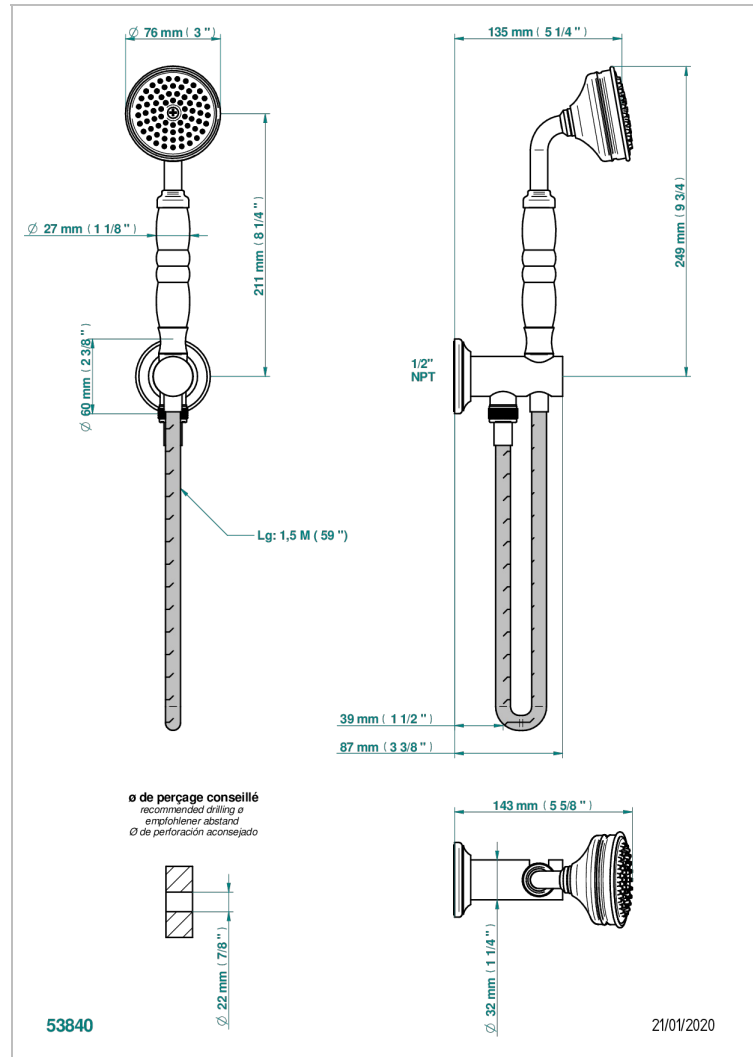

BROADWAY CON MANETAS

A04-54/US

THG[®]
PARIS

Sortie murale avec support douchette M 1/2 , flexible 1m50 et douchette de style - standard américain

CARACTERÍSTICAS

- Broadway con manetas
- Sortie murale avec support douchette M 1/2 , flexible 1m50 et douchette de style - standard américain

ESPECIFICACIONES TÉCNICAS

- Recommandé : 3 bars (max. 5 bars) - Advised : 43,5 psi (max. 72 psi)
- 9,5 l/min à 3 bars (2.5 gpm at 43.5 psi)

ACABADOS DISPONIBLES

Bronce claro - D01
Cerámica negra mate - D30
Cobre viejo mate - H07
Cromo - A02
Cromo / dorado - G02
Cromo mate - C02

Dorado - F01
Dorado mate - F07
Dorado pálido - F30
Dorado pálido mate (sin barniz) - F31
Natural smoked Brass - A13
Níquel - B01

Níquel mate - C01
Níquel viejo - H28
Pvd blush - H62
Pvd blush mate - H60
Pvd color latón - H49
Pvd color latón mate - H50