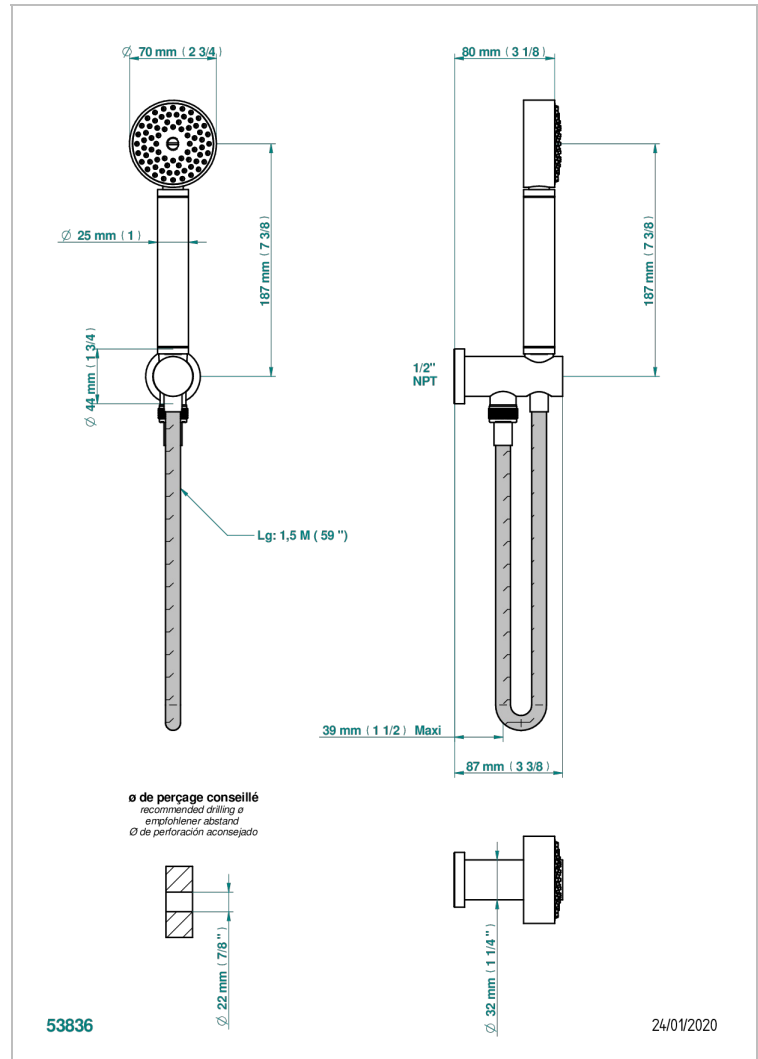

# BEYOND CRYSTAL - CRISTAL BLEU

U6K-54/US

Sortie murale avec support douchette M 1/2 , flexible 1m50 et douchette de style - standard américain

THG<sup>®</sup>  
PARIS

## CARACTÉRISTIQUES

- Support douchette avec sortie intégrée
- Flexible métallique double agrafage 1,5 m
- Douchette en laiton avec tapis Easyclean, réducteur de débit et clapet anti-retour
- Raccordement aux standards US

## SPÉCIFICATIONS TECHNIQUES

- Recommandé : 3 bars (max. 5 bars) - Advised : 43,5 psi (max. 72 psi)
- 9,5 l/min à 3 bars (2.5 gpm at 43.5 psi)