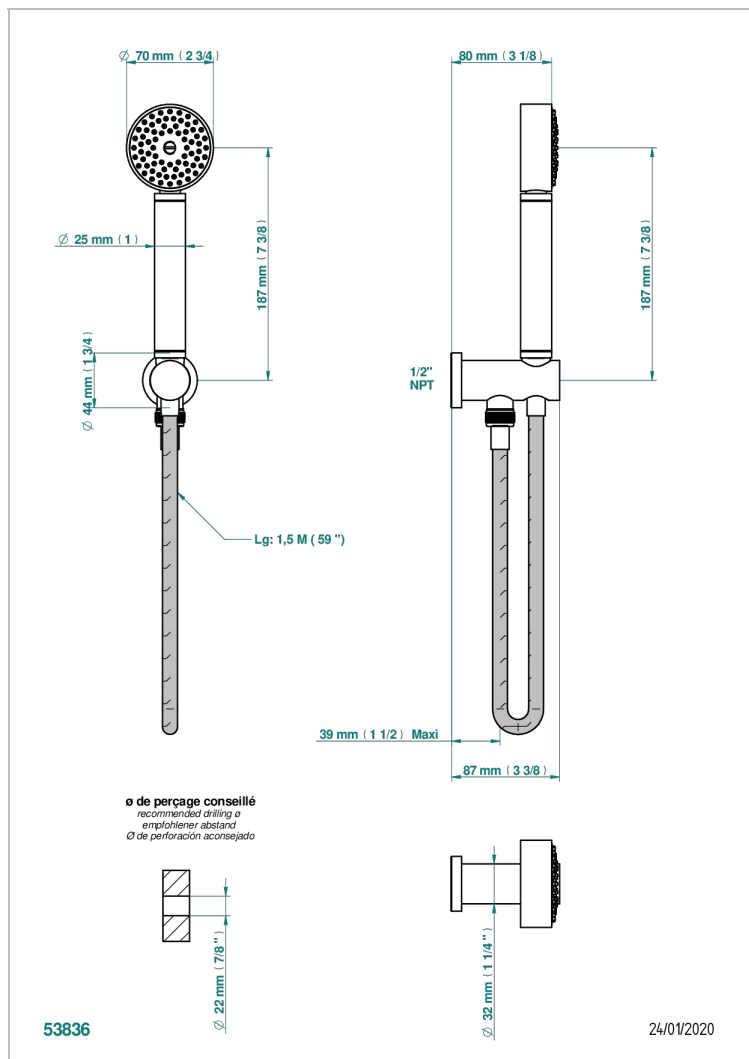

BEYOND CRYSTAL - AZUL CRISTAL

U6K-54/US

THG[®]
PARIS

Sortie murale avec support douchette M 1/2 , flexible 1m50 et douchette de style - standard américain

CARACTERÍSTICAS

- Beyond Crystal - azul cristal
- Sortie murale avec support douchette M 1/2 , flexible 1m50 et douchette de style - standard américain

ESPECIFICACIONES TÉCNICAS

- Recommandé : 3 bars (max. 5 bars) - Advised : 43,5 psi (max. 72 psi)
- 9,5 l/min à 3 bars (2.5 gpm at 43.5 psi)

ACABADOS DISPONIBLES

Cerámica negra mate - D30
Cromo - A02
Cromo / dorado - G02
Cromo mate - C02
Dorado - F01
Dorado mate - F07