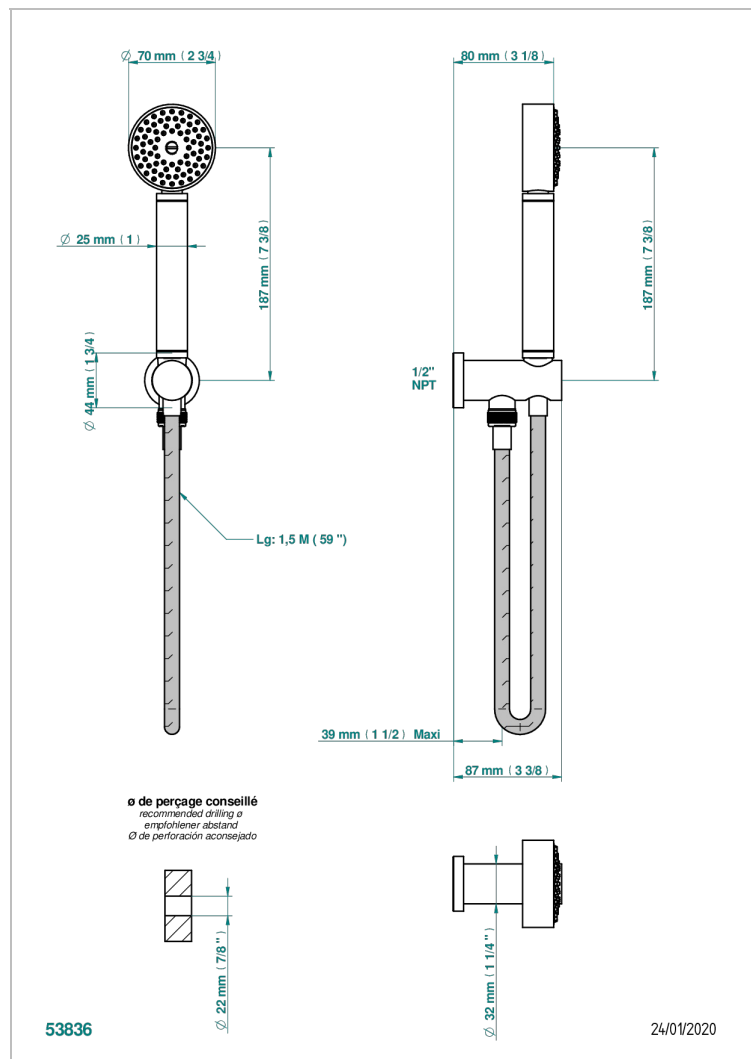

BEYOND CRYSTAL - CRISTAL COULEUR CHAMPAGNE

THG[®]
PARIS

U6J-54/US

Sortie murale avec support douchette M 1/2 , flexible 1m50 et douchette de style - standard américain

CARACTÉRISTIQUES

- Support douchette avec sortie intégrée
- Flexible métallique double agrafage 1,5 m
- Douchette en laiton avec tapis Easyclean, réducteur de débit et clapet anti-retour
- Raccordement aux standards US

SPÉCIFICATIONS TECHNIQUES

- Recommandé : 3 bars (max. 5 bars) - Advised : 43,5 psi (max. 72 psi)
- 9,5 l/min à 3 bars (2.5 gpm at 43.5 psi)

FINITIONS DISPONIBLES

Chromé - A02
Chromé / doré - G02
Chromé mat - C02
Doré brillant - F01
Doré mat - F07
Noir mat céramique - D30