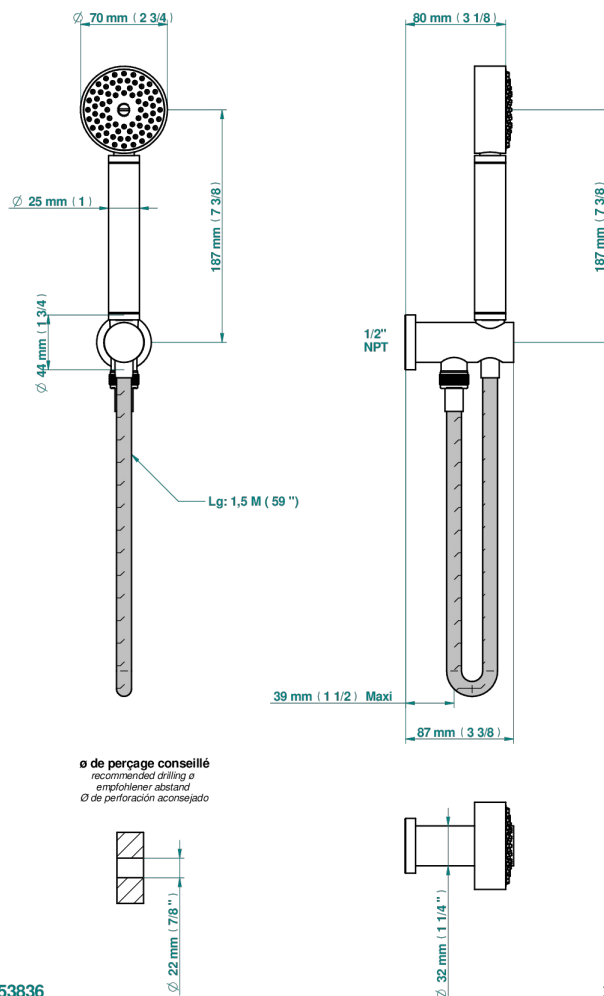

BEYOND CRYSTAL - CRISTAL DE COLOR CHAMPAN

THG[®]
PARIS

U6J-54/US

Sortie murale avec support douchette M 1/2 , flexible 1m50 et douchette de style - standard américain

CARACTERÍSTICAS

- Beyond Crystal - Cristal de color champán
- Sortie murale avec support douchette M 1/2 , flexible 1m50 et douchette de style - standard américain

ESPECIFICACIONES TÉCNICAS

- Recommandé : 3 bars (max. 5 bars) - Advised : 43,5 psi (max. 72 psi)
- 9,5 l/min à 3 bars (2.5 gpm at 43.5 psi)

ACABADOS DISPONIBLES

Cerámica negra mate - D30
Cromo - A02
Cromo / dorado - G02
Cromo mate - C02
Dorado - F01
Dorado mate - F07