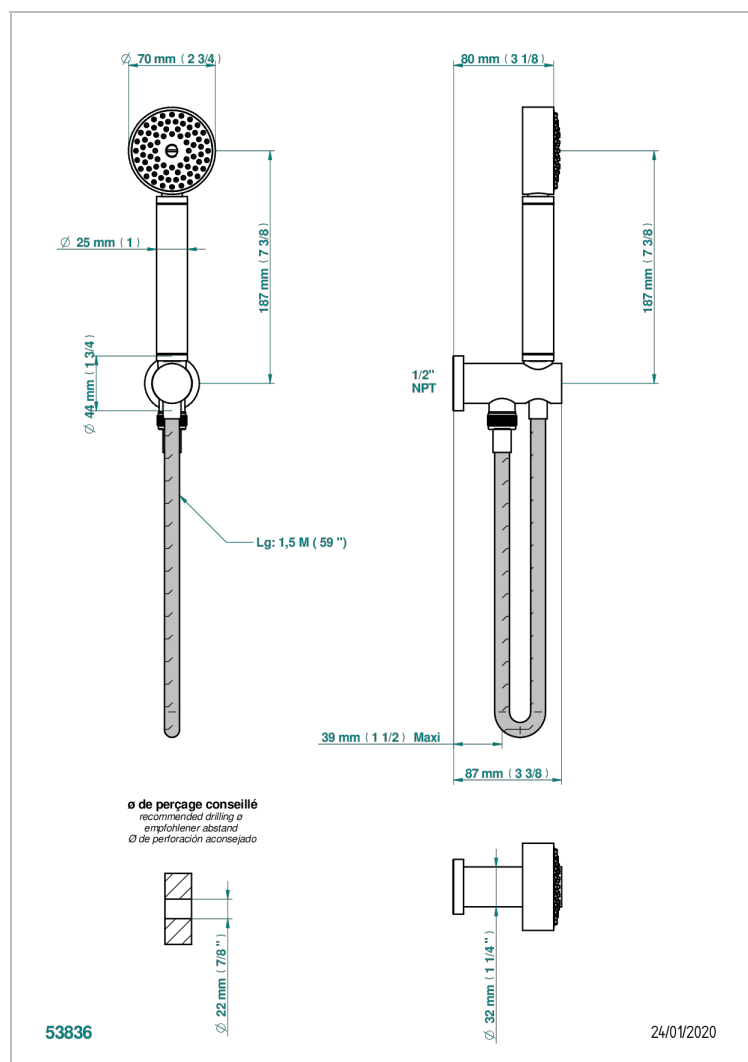

BEYOND CRYSTAL - CRISTAL ROUGE

U6H-54/US

THG[®]
PARIS

Sortie murale avec support douchette M 1/2 , flexible 1m50 et douchette de style - standard américain

CARACTÉRISTIQUES

- Support douchette avec sortie intégrée
- Flexible métallique double agrafage 1,5 m
- Douchette en laiton avec tapis Easyclean, réducteur de débit et clapet anti-retour
- Raccordement aux standards US

SPÉCIFICATIONS TECHNIQUES

- Recommandé : 3 bars (max. 5 bars) - Advised : 43,5 psi (max. 72 psi)
- 9,5 l/min à 3 bars (2.5 gpm at 43.5 psi)

FINITIONS DISPONIBLES

Chromé - A02
Chromé / doré - G02
Chromé mat - C02
Doré brillant - F01
Doré mat - F07
Noir mat céramique - D30