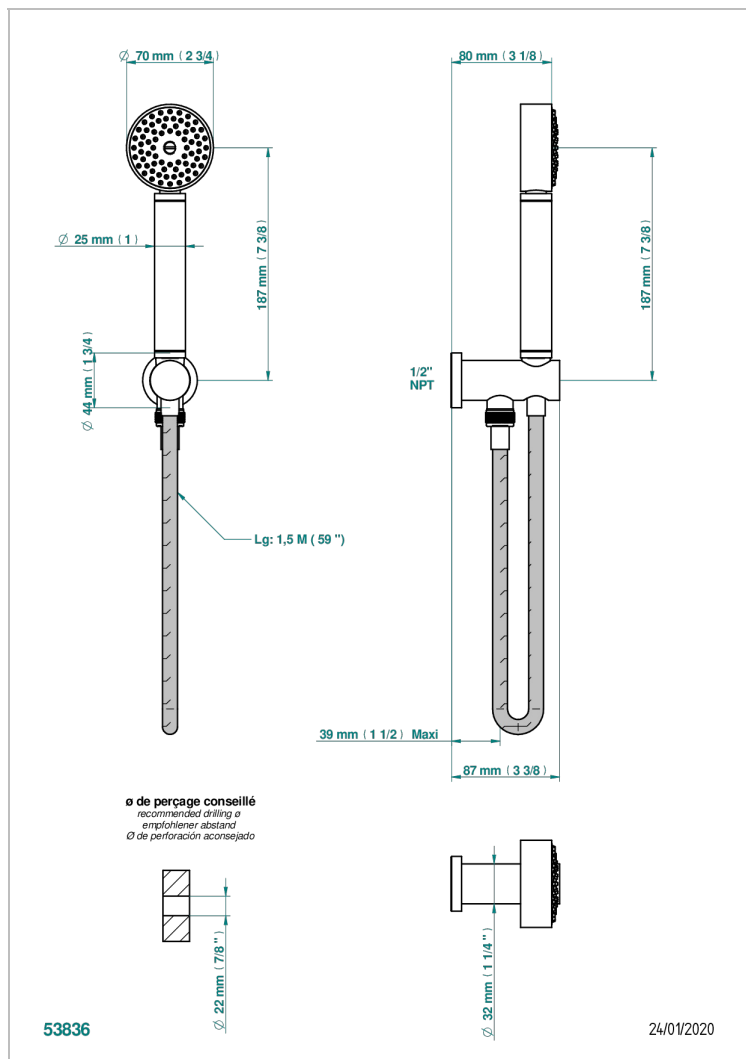

BEYOND CRYSTAL - CRISTAL ROJO

U6H-54/US

THG[®]
PARIS

Sortie murale avec support douchette M 1/2 , flexible 1m50 et douchette de style - standard américain

CARACTERÍSTICAS

- Beyond Crystal - cristal rojo
- Sortie murale avec support douchette M 1/2 , flexible 1m50 et douchette de style - standard américain

ESPECIFICACIONES TÉCNICAS

- Recommandé : 3 bars (max. 5 bars) - Advised : 43,5 psi (max. 72 psi)
- 9,5 l/min à 3 bars (2.5 gpm at 43.5 psi)

ACABADOS DISPONIBLES

Cerámica negra mate - D30
Cromo - A02
Cromo / dorado - G02
Cromo mate - C02
Dorado - F01
Dorado mate - F07