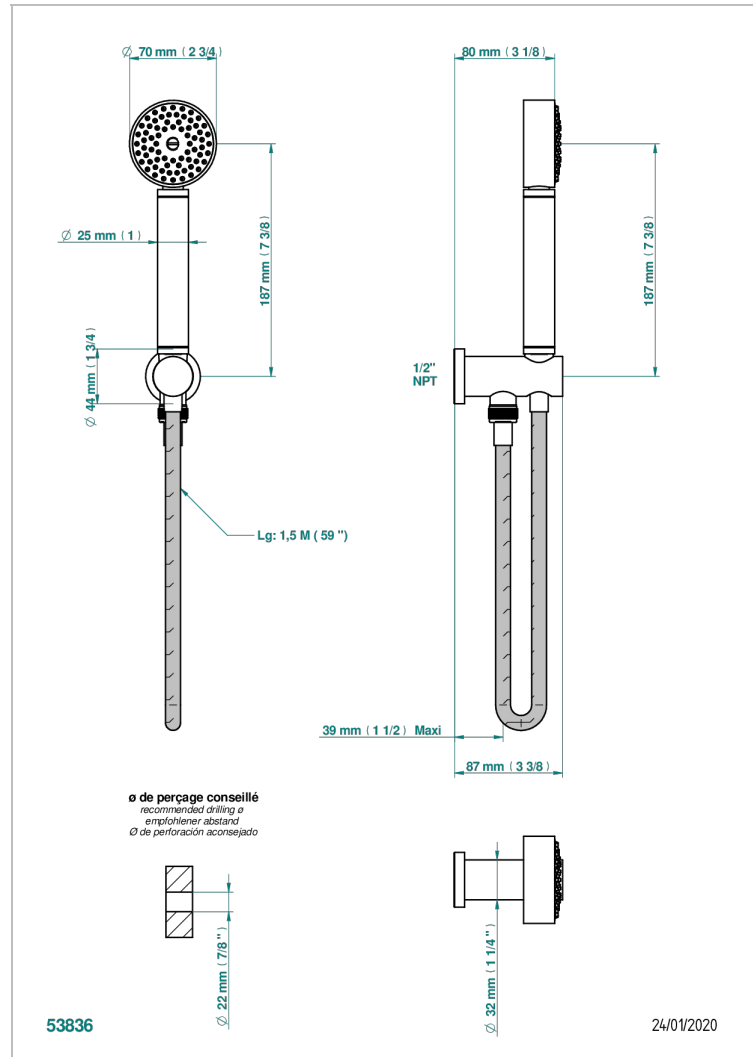

BEYOND CRYSTAL - CRISTAL CLAIR

U6F-54/US

Sortie murale avec support douchette M 1/2 , flexible 1m50 et douchette de style - standard américain

THG[®]
PARIS

CARACTÉRISTIQUES

- Support douchette avec sortie intégrée
- Flexible métallique double agrafage 1,5 m
- Douchette en laiton avec tapis Easyclean, réducteur de débit et clapet anti-retour
- Raccordement aux standards US

SPÉCIFICATIONS TECHNIQUES

- Recommandé : 3 bars (max. 5 bars) - Advised : 43,5 psi (max. 72 psi)
- 9,5 l/min à 3 bars (2.5 gpm at 43.5 psi)

FINITIONS DISPONIBLES

Chromé - A02
Chromé / doré - G02
Chromé mat - C02
Doré brillant - F01
Doré mat - F07
Noir mat céramique - D30