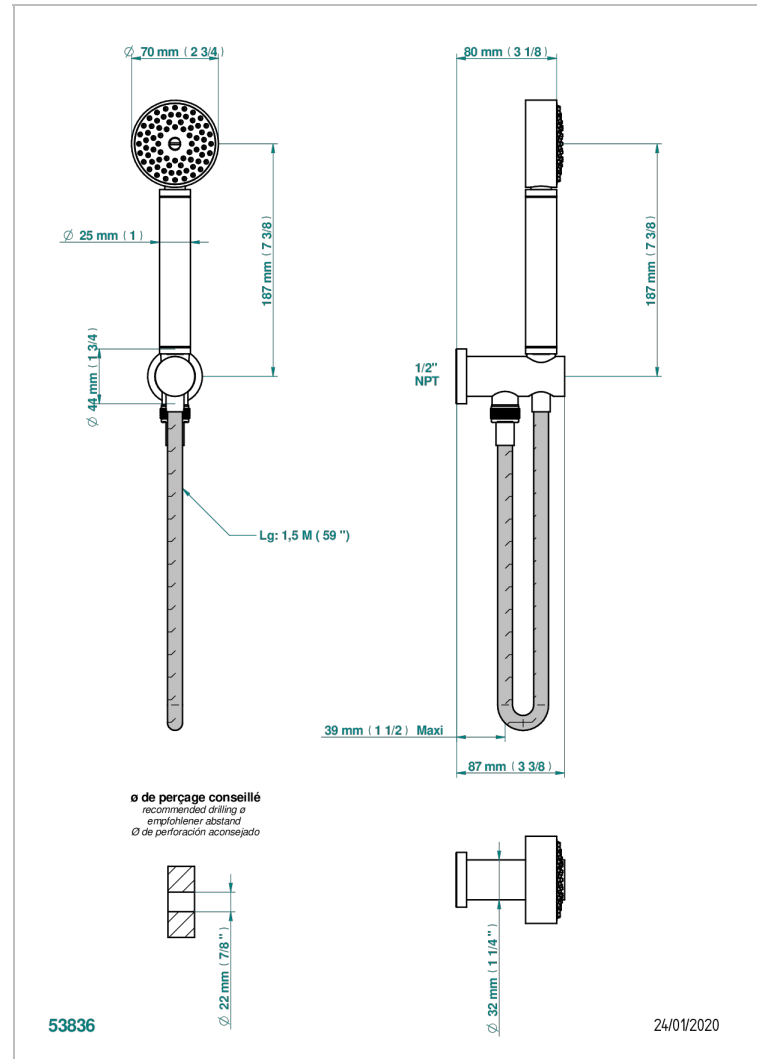

# METAMORPHOSE CERAMIQUE BLANCHE

G6E-54/US

Sortie murale avec support douchette M 1/2 , flexible 1m50 et douchette de style - standard américain

## CARACTÉRISTIQUES

- Support douchette avec sortie intégrée
- Flexible métallique double agrafage 1,5 m
- Douchette en laiton avec tapis Easyclean, réducteur de débit et clapet anti-retour
- Raccordement aux standards US

Vieux cuivre rouge mat - H07  
Vieux nickel - H28